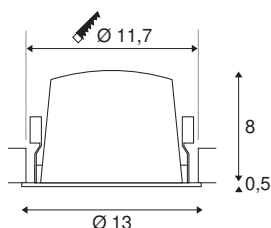

NUMINOS® DL L

Indoor led plafondinbouwlamp wit/wit 2700 K 40°

Design, techniek en functie in perfectie: NUMINOS is het armaturesysteem van SLV, dat alles met elkaar combineert. Zo kunt u met verschillende downlights en spots duizend lichtontwerpmogelijkheden beleven. Daarbij hoort ook de NUMINOS® DL L, die als plafondinbouwarmatuur overtuigt door de beste afwerkings- en lichtkwaliteit. Ideaal voor een onopvallende, moderne en ruimtebesparende verlichting die gericht is op objecten of de ruimte. De plafondinbouwarmatuur overtuigt met een stroomverbruik van 25,41 Watt, een lichtintensiteit van 2250 lumen, een kleurtemperatuur van 2700 Kelvin en een kleurweergave-index van 90. De montage voert u in een mum van tijd uit. Wanneer kiest u voor NUMINOS van SLV: de modulaire diversiteit wacht op u?

TECHNISCHE SPECIFICATIES

Art.nr.:	1003929
Aantal verschillende lichtopeningen	1
Secundaire stroom / secundaire spanning	700mA
Hoogte	8.5 cm
Diameter	13 cm
Inbouwdiameter	11.7 cm
Inbouddiepte	9 cm
Nettogewicht	0.465 kg
Brutogewicht	0.525 kg
IP-code	IP 20 / IP 44
Veiligheidsklasse	III
Slagvastheidsklasse	IK02
Slagvastheid	0,2 Joule
Montage	Inbouw
Montagebeschrijving	Plafond
Wattage	25.41 W
Lumen	2250 lm
Lichtkleurtemperatuur	2700 Kelvin
Stralingshoek	40 °
Kleur	wit
CRI	90
UGR ≤	19