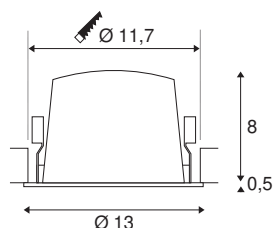

NUMINOS® DL L

Indoor led plafondbouwlamp wit/wit 3000 K 40°

NUMINOS is het optimaal op elkaar afgestemde armatuursysteem van SLV, dat functie, design en techniek met elkaar in harmonie brengt. Met verschillende downlights en spots kunt u duizend lichtontwerpmogelijkheden beleven. Met de NUMINOS® DL L plafondbouwarmatuur, die overtuigt door zijn hoogwaardige afwerkings- en lichtkwaliteit. Ideaal voor een subtiele, moderne en ruimtebesparende verlichting die de aandacht richt op objecten of de ruimte. De plafondbouwarmatuur overtuigt met een stroomverbruik van 25,41 Watt, een lichtintensiteit van 2300 lumen, een kleurtemperatuur van 3000 Kelvin en een kleurweergave-index van 90. De montage voert u in een mum van tijd uit. Wanneer kiest u voor NUMINOS van SLV: de modulaire diversiteit wacht op u?

TECHNISCHE SPECIFICATIES

Art.nr.:	1003953
Aantal verschillende lichtopeningen	1
Secundaire stroom / secundaire spanning	700mA
Hoogte	8.5 cm
Diameter	13 cm
Inbouwdiameter	11.7 cm
Inbouwdiepte	9 cm
Nettogewicht	0.465 kg
Brutogewicht	0.525 kg
IP-code	IP 20 / IP 44
Veiligheidsklasse	III
Slagvastheidsklasse	IK02
Slagvastheid	0,2 Joule
Montage	Inbouw
Montagebeschrijving	Plafond
Wattage	25.41 W
Lumen	2300 lm
Lichtkleurtemperatuur	3000 Kelvin
Stralingshoek	40 °
Kleur	wit
CRI	90
UGR ≤	19