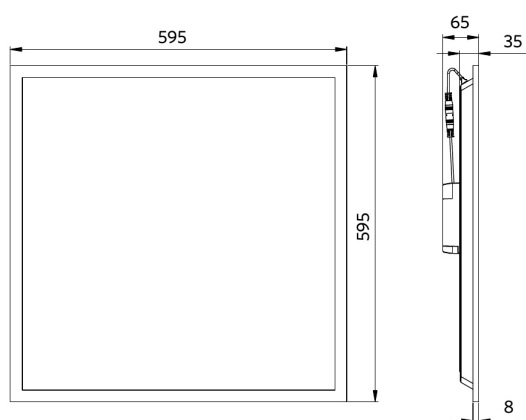

3 JAAR
GARANTIE

Technische specificaties	
Levensduur (L70)	50.000 u
Levensduur (L80)	30.000 u
Aan-/Uit-cycli	100.000
Kleurconsistentie (SDCM)	5
Dimbaarheid	On-Off
Afwerking	Wit RAL9003
CRI	≥ 80
Beschermingsgraad (IP)	IP20
Slagvastheid	IK02
Beschermingsklasse	II
Risicogroep (EN 62471)	RG0
Voorschakelapparaat inbegrepen	Ja
Gloeidraadtest	650°C
Uitvalkans driver (bij 5.000 uur)	1 %
Vermogensfactor	≥ 0,9

Elektrische aansluiting	
Frequentie	50/60 Hz
Nom. spanning	220-240 V AC
DC ingangsspanning	Zie catalogusbijlage Aansluitwaarden
230V Kabellengte	0.3 m

Materiaal eigenschappen	
Materiaal behuizing	Aluminium
Materiaal optiek	Polystyreen
Cover materiaal	Polystyreen

Toepassingscondities	
Bedrijfstemperatuur	-10-+45°C
Gebruikstemperatuur	+25°C
Opslagtemperatuur	-25-+50°C

Maatschets (mm)

LEDPanelRc-S-B2 Sq595-32W