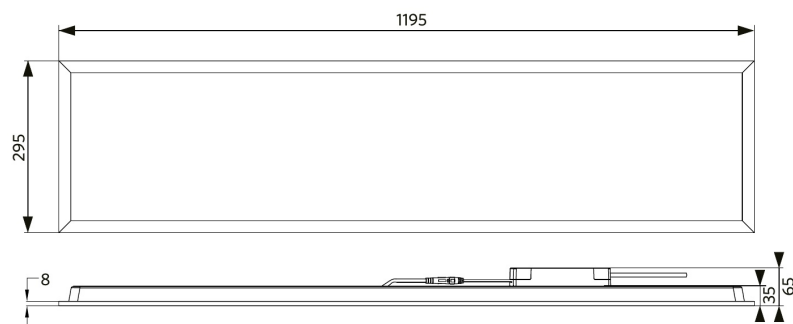

LEDPanelRc-S-B2 Re295-32W