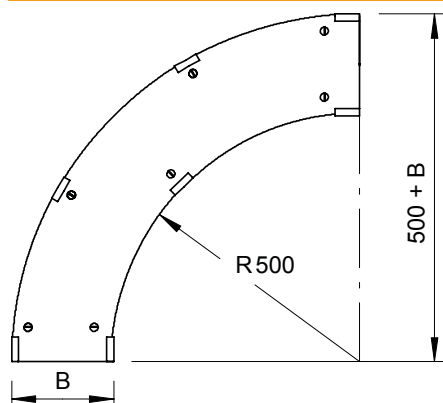

Tehnisko datu lapa

Vāks 90° līkumam WDBRL

Art.-Nr. 6231462

Vāks gara laiduma 90° līkumam ar iemontētiem pagriežamiem aizslēgiem.

St	Tērauds
FS	cinkots

Produkta papildus teksta norādījumi

Tā kā savienotājs ir uzstādīts no ārpuses, fasondetaļas vāks ir par 300 mm īsāks nekā attiecīgā fasondetaļa. Tas jāņem vērā, uzstādot līnijas elementus.

Pamatdati

Art.-Nr.	6231462
Tips	WDBRL 90 20 FS
Apzīmējums 1	90° pagrieziņa vāks
Apzīmējums 2	lielēm attāl. 110 un 160
Ražotājs	OBO
Dimensija	B200mm
Materiāls	Tērauds
Materiāla saīsinājums	St
Virsmas	cinkots
Virsmas atbilstoši DIN	DIN EN 10346
Virsmas saīsinājums	FS
Mazākā VK vienība (VG)	1,00 gab.
Svars	164,90 kg/100 gab.

Tehniskie dati

Platums	200,00 mm
Malas augstums	110,00 mm
Izmērs B	200,00 mm
Izmērs H	15,00 mm
Līkums (leņķis)	90°
Pagriežamo sviru skaits	7,00 stundas
Stiprinājuma veids	Slēdzene ar grozāmu aizbīdni
Loksnes biezums	1,00 mm
Piemērots kabeļu renei	<input checked="" type="checkbox"/>
Piemērots režģveida renei	<input type="checkbox"/>
Piemērots kabeļu trepēm	<input checked="" type="checkbox"/>
Nerūsējošs tērauds, kodināts	<input type="checkbox"/>