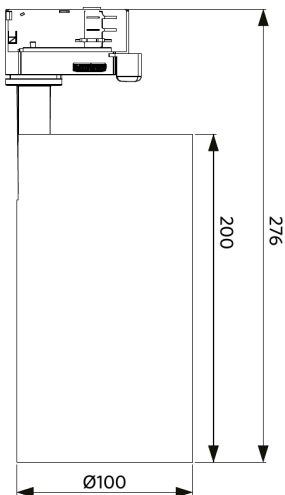

## Specificaties

Artikelcode	Artikelomschrijving	Equivalent (W)	Vermogen (W)	Lumen	Efficiëntie (lm/W)	CCT (K)	Bundelhoek	Gewicht (kg/st)
Statisch								
541001052600	LEDspot3C-C-P 35W-4000-36D-BL	HID 50W	35	3150	90	4000	36°	0,94

## Artikel- en verpakkingsinformatie

Artikel			Doosverpakking			
Artikelcode	Artikelomschrijving	EU HS Code	Afmetingen (mm) (LxBxH)	Brutogewicht (kg)	EAN	st/doos
541001052600	LEDspot3C-C-P 35W-4000-36D-BL	94051190	330x135x135	1,18	6941408813837	1
550098000500	LEDspot3C-C-P R100-Reflector-24D	94059200	90x90x50	0,07	6941408820934	1
599007082800	LEDspot3C-C-P R100-Honeycomb	94059200	96.5x96.5x12.8	0,21	6941408896724	1

## Maatschets (mm)

LEDSpot3C-C-P 35W