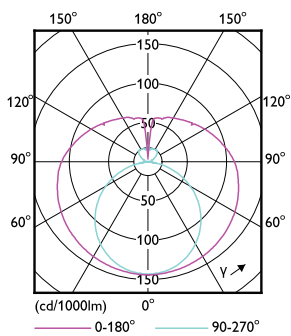

## Dimensional drawing

Product	D1	D2	A1	A2	A3
CorePro LEDtube UN 600mm HO 8W865 T8	25.7 mm	28 mm	588.6 mm	595.7 mm	602.8 mm

## Photometric data