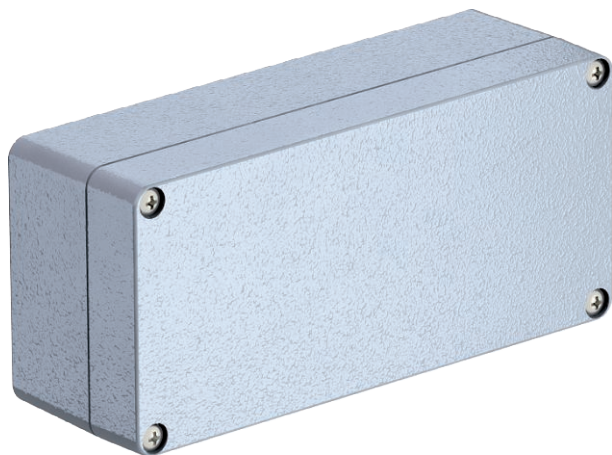

## Alumīnija korpuss, tukšs, Mx06–Mx15, ar pulvera pārklājumu

Art.-Nr. 2011324

Izturīgs tukšs alumīnija korpuss mašīnbūves un automatizācijas tehnoloģijas nozarei. Izcilo mehānisko un termisko īpašību dēļ OBO Mx sērija ir piemērota ekstrēmiem apstākļiem visdažādākajās jomās. Tāpēc tā ir piemērota izmantošanai rūpniecībā, ostu un kuģu būvē, kā arī lauksaimniecībā.

Tā aizsargā elektroinstalāciju ārkārtīgi intensīvas slodzes apstākļos. Šie izstrādājumi ir vienlīdz izturīgi gan pret aukstuma vai karstuma iedarbību, gan pret vandālismu un triecieniem uz ielas, dzelzceļa posmos vai tuneļos.

Aizsardzības klase IP 66 nodrošina vislabāko aizsardzību pret putekļu un ūdens iekļūšanu.

Alumīnija korpusiem ir pulvera pārklājums (RAL 7035), un katrs tiek piegādāts ar vāku, nerūsējošā tērauda skrūvēm, blīvi un 2 vai attiec. 4 zemējuma skrūvēm.

## Tehniskie dati

Garums	175,00 mm
Platums	80,00 mm
Augstums	57,00 mm
Atvērums iekšējais izmērs	165x70x51 mm
Izmēri	175x80x57 mm
Izmēri	175x80x57 mm
G x P x A	
Piemontēšanas iespējas	<input checked="" type="checkbox"/>
Izpildījums	slēgts, ar 4 nerūsējošā tērauda vāka skrūvēm
Vāka modelis	slēgts
Vāka nostiprināšana	skrūvēts
Forma	taisnstūra
Piemērots lietošanai ārpus telpām	<input checked="" type="checkbox"/>
Piemērots zibens novadišanai	<input type="checkbox"/>
Ar vāku	jā
Ar vāku	<input checked="" type="checkbox"/>
Ar montāžas plātņi	<input type="checkbox"/>
Montāžas veids	Montāža pie sienas/griestiem
Aizsardzības klase	IP66
Aizsardzības klase	IP 66
Izmantošanas temperatūras diapazons	-40,00 - 125,00 °C
Noturīgs pret laikapstākļu iedarbību	<input checked="" type="checkbox"/>