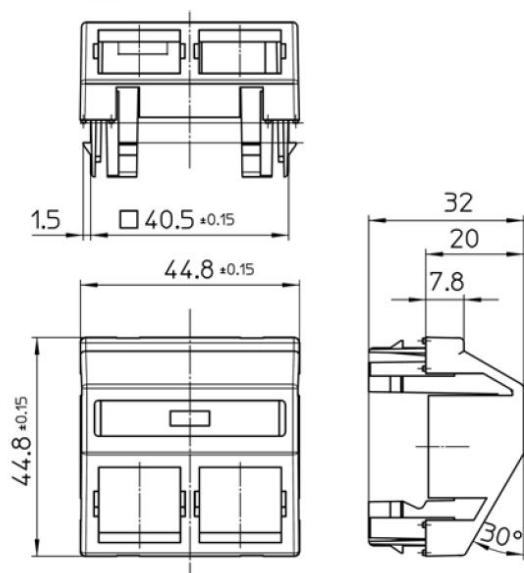

Montagewijze	Wandgoot
Materiaal	Kunststof
Kwaliteitsklasse	Thermoplast
Uitvoering oppervlakte	Mat
Kleur	Wit
Geschikt voor beschermingsgraad (IP)	IP20

610 MJ* EMS/67,5

Material No.	Article No.	EAN-code
00423511	D 610.02 MJ5 EMS/67,5	4010105423518