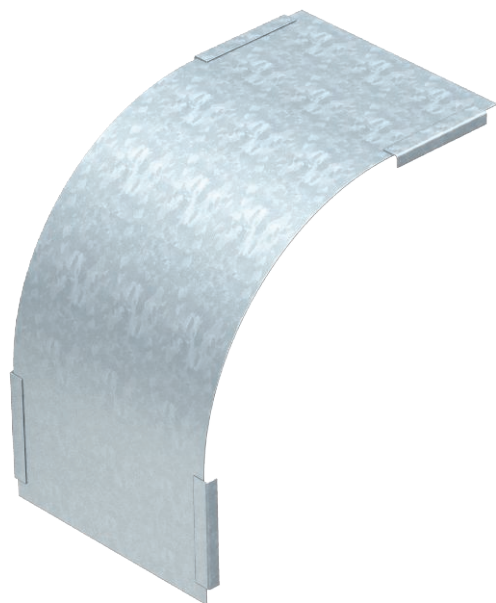

Tehnisko datu lapa

Vāks 90° vertikālajam līkumam, uz leju vērsts

Art.-Nr. 7130776

Vāks uz leju vērstajiem vertikālajiem līkumiem ar malas augstumu 35.

CE

St	Tērauds
FS	cinkots

Produkta papildus teksta norādījumi

Stiprinājumu nodrošina kabeļu renes vāku pārklāšanās. Vāku papildus var nostiprināt ar vāka skavām.

Pamatdati

Art.-Nr.	7130776
Tips	DBV 35 300 F FS
Apzīmējums 1	Vāks 90° vert.pagriezienam
Apzīmējums 2	uz leju
Ražotājs	OBO
Dimensija	B300mm
Materiāls	Tērauds
Materiāla saīsinājums	St
Virsmas	cinkots
Virsmas atbilstoši DIN	DIN EN 10346
Virsmas saīsinājums	FS
Mazākā VK vienība (VG)	1,00 gab.
Svars	67,00 kg/100 gab.

Tehnisko datu lapa

Vāks 90° vertikālajam līkumam, uz leju vērsts

Art.-Nr. 7130776

Tehniskie dati

Platums	300,00 mm
Malas augstums	35,00 mm
Izmērs B	300,00 mm
Līkums (leņķis)	90°
Stiprinājuma veids	Slēdzene ar grozāmu aizbidni
Loksnes biezums	0,75 mm
Piemērots kabeļu renei	<input checked="" type="checkbox"/>
Piemērots režģveida renei	<input type="checkbox"/>
Piemērots kabeļu trepēm	<input type="checkbox"/>
Piemērots funkciju nodrošināšanai	<input type="checkbox"/>
Virziena maiņa	vertikāli lejupvērst
Nerūsējošs tērauds, kodināts	<input type="checkbox"/>
Ar eņģēm	<input type="checkbox"/>