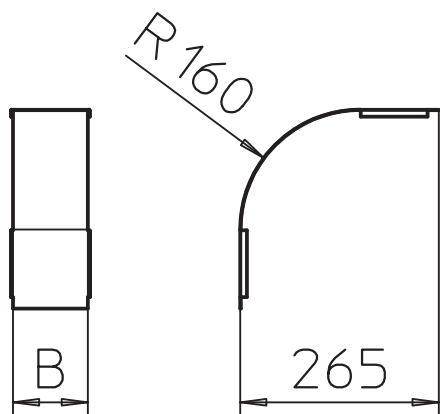

Tehnisko datu lapa

Vāks 90° vertikālajam līkumam, uz leju vērsts

Art.-Nr. 7130776

Vāks uz leju vērstajiem vertikālajiem līkumiem ar malas augstumu 35.

CE

St	Tērauds
FS	cinkots

Produkta papildus teksta norādījumi

Stiprinājumu nodrošina kabeļu renes vāku pārklāšanās. Vāku papildus var nostiprināt ar vāka skavām.

Pamatdati

Art.-Nr.	7130776
Tips	DBV 35 300 F FS
Apzīmējums 1	Vāks 90° vert.pagriezienam
Apzīmējums 2	uz leju
Ražotājs	OBO
Dimensija	B300mm
Materiāls	Tērauds
Materiāla saīsinājums	St
Virsmas	cinkots
Virsmas atbilstoši DIN	DIN EN 10346
Virsmas saīsinājums	FS
Mazākā VK vienība (VG)	1,00 gab.
Svars	67,00 kg/100 gab.

Tehnisko datu lapa

Vāks 90° vertikālajam līkumam, uz leju vērsts

Art.-Nr. 7130776

Tehniskie dati

Platums	300,00 mm
Malas augstums	35,00 mm
Izmērs B	300,00 mm
Līkums (leņķis)	90°
Stiprinājuma veids	Slēdzene ar grozāmu aizbidni
Loksnes biezums	0,75 mm
Piemērots kabeļu renei	<input checked="" type="checkbox"/>
Piemērots režģveida renei	<input type="checkbox"/>
Piemērots kabeļu trepēm	<input type="checkbox"/>
Piemērots funkciju nodrošināšanai	<input type="checkbox"/>
Virziena maiņa	vertikāli lejupvērst
Nerūsējošs tērauds, kodināts	<input type="checkbox"/>
Ar eņģēm	<input type="checkbox"/>