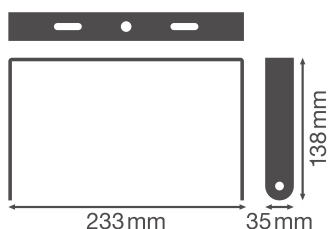

PRODUCTINFORMATIEBLAD HB COMP V BRACKET 225W

HIGH BAY COMPACT BRACKETS | Montagetoebehoren voor HIGH BAY COMPACT armaturen

Productkenmerken

- Beugels van zwart staal
- Instelbare zwenkhoek: $\pm 60^\circ$

TECHNISCHE GEGEVENS

AFMETINGEN & GEWICHT

Lengte	233 mm
Breedte	35 mm
Hoogte	138 mm
Product gewicht	327,00 g

MATERIALEN & KLEUREN

Kleur van het product	Zwart
Body materiaal	Staal

DOWNLOADS

Documenten en certificaten

User instruction

LOGISTIEKE GEGEVENS

Productcode	Verpakkingseenheid (stuks per verpakking)	Afmetingen (lengte x breedte x hoogte)	Brutogewicht	Volume
4058075715332	Vouwdoos 1	146 mm x 41 mm x 237 mm	373.00 g	1.42 dm ³
4058075715349	Verzenddoos 5	221 mm x 154 mm x 259 mm	2047.00 g	8.81 dm ³