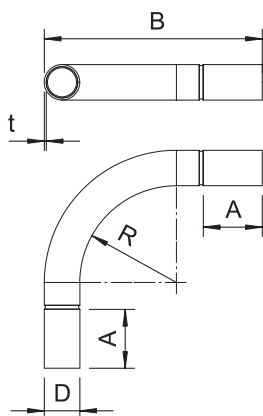

Tehnisko datu lapa

Alumīnija caurules līkums, bez vītnes

Art.-Nr. 2046018

90° līkums bez atbilstošas formas uzdevām, elektroinstalācijas caurulēm atb. EN 61386-1.
Ar gludu iekšpusi.

Alu Alumīnijs

Pamatdati

Art.-Nr.	2046018
Tips	SB63W ALU
Apzīmējums 1	Alumīnijas caurule pagrieziens
Apzīmējums 2	bez vītnes
Dimensija	ø63mm
Materiāls	Alumīnijs
Materiāla saīsinājums	Alu
Mazākā VK vienība (VG)	3,00 gab.
Svars	59,50 kg/100 gab.

Tehnisko datu lapa

Alumīnija caurules līkums, bez vītnes

Art.-Nr. 2046018

Tehniskie dati

Izmērs A	135,00 mm
Izmērs B	425,00 mm
Izmērs D	63,00 mm
Izmērs M	M63
Izmērs R	256,50 mm
Izmērs t	1,70 mm
Izmērs l	70,00 mm
Izpildījums	Spraudņi
Izmērs	63
caurules nominālajam diame- tram	63,00 mm
Elastīgs	<input type="checkbox"/>
Nesatur halogēnus	<input type="checkbox"/>
Ar apskates atveri un vāku	<input type="checkbox"/>
Ar uznavu	<input checked="" type="checkbox"/>
Pulēta virsma	<input type="checkbox"/>
Virsmas matēta	<input type="checkbox"/>
Izmantošanas temperatūras diapazons	-45,00 - 250,00 °C
Likuma leņķis	90,00 °
Divdaļīgs	<input type="checkbox"/>