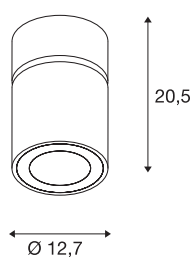

SUPROS MOVE CL

Indoor LED plafondopbouwarmatuur, rond, wit, 3000K, 60° reflector, CRI90, 2600lm

De armaturenserie SUPROS maakt indruk door uiteenlopende gebruiksmogelijkheden, uitstekende led technologie en een stemmingsvol ontwerp. Omdat ze een zeer hoge lichtstroom hebben, is de SUPROS productserie ideaal als vervanging van krachtige, conventionele verlichtingssystemen. De zich in de leveringsomvang bevindende, breed schijnende reflector is tegen afzonderlijk verkrijgbare reflectoren met geringere stralingshoeken zonder de toepassing van gereedschap vervangbaar. Door de in de fabriek ingebouwde led driver zijn alle lampen van de serie voor directe aansluiting op 230 V netspanning geschikt.

TECHNISCHE SPECIFICATIES

Art.nr.:	1003290
Primaire nominale spanning	220-240V ~50/60Hz mA/V
Secundaire stroom / secundaire spanning	750mA
Hoogte	20.5 cm
Diameter	12.7 cm
Nettogewicht	1.384 kg
Brutogewicht	1.497 kg
IP-code	IP 20
Veiligheidsklasse	I
Montage	Opbouw
Montagebeschrijving	Plafond
Wattage	31 W
Lumen	2600 lm
Lichtkleurtemperatuur	3000 Kelvin
Stralingshoek	60 °
Kleur	wit
CRI	90
LXXBXX gegevens	L70B50
Levensduur	50000 h
Omgevingstemperatuur	25 °C
BIG WHITE pagina	270