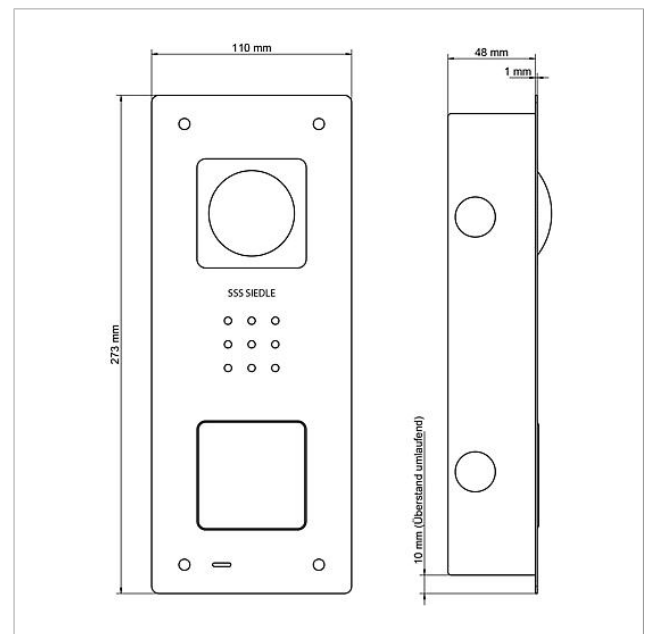

Onderdelen

Specificaties - Starter-set Smart Gateway voor inbouw

Starter-set Smart
Gateway voor inbouw
SET CVUSG 850-1-01

210010904

Pagina 2

Artikelaanduiding	Artikelomschrijving	Kleur/Materiaal	KG	Artikelnr.
CA 812-..., BCV/BCVU/CA/CAU/CV/CVU/ Luidspreker STA/STV 850-...		Overige	E	200029867-00
CA 812-..., CA/CAU/CVU 850-..., CV 850-x-03, -04	Microfoon	Overige	E	200029868-00
CA 812-..., CA/CV 850-..., BCV 850-...	Siedle schroevendraaier	Overige	E	200029931-00
CA 812-1, CA/CAU 850-1, BCV/BCVU/ CV/CVU 850-1-...	Naambordje bovenkant	Glashelder	E	200029864-00
CA 812-1, CA/CAU 850-1, BCV/BCVU/ CV/CVU 850-1-...	Beletteringsinleg voor naambordje	Wit	E	200029869-00
CVU/BCVU 850-1-0 E	Behuizing bovenkant	Geborsteld edelstaal	E	210009394-00

Starter-set Smart
Gateway voor inbouw
SET CVUSG 850-1-01

210010904

Pagina 3

Starter-set Smart
Gateway voor inbouw
SET CVUSG 850-1-01

210010904

Pagina 4

SET CVUSG 850-1-01 Starter-set Smart Gateway voor inbouw	Productinformatie	2,7 MB	downloaden
	Inbedrijfname handleiding	1,8 MB	downloaden
	Conformiteitsverklaring	140 kB	downloaden
	Extra informatie	109 kB	downloaden