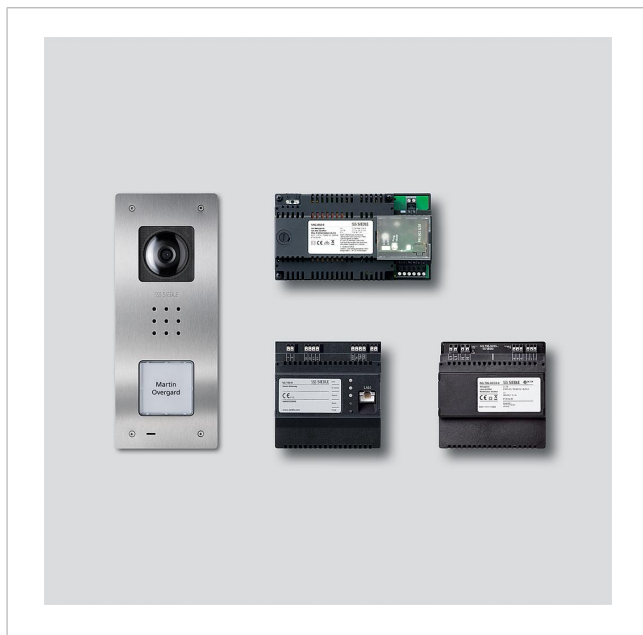

Starter-set Smart
Gateway voor inbouw
SET CVUSG 850-1-01

210009825-01

Productomschrijving

Starter-Set Smart Gateway voor inbouw in bus-techniek met de functies bellen, spreken, zien en deur openen.
Aantal oproep-toetsen: 1

Leveringsomvang:

- Video-deurstation Siedle Compact inbouw (CVU 850-1-... E)
- Smart Gateway (SG 150-...)
- Netvoeding (NG 706-30/33-...)
- Set-Netvoeding (SNG 850-...)

Prestatiekenmerken SNG 850-...

- 10 bus adressen voor de verzorging van de bus-toestellen
- Geïntegreerd deuropener- en lichtcontact
- Programmering: handmatig, Plug+Play of PC software

Artikelinformatie

Artikelaanduiding	Artikelomschrijving	Kleur/Materiaal	KG	Artikelnr.
SET CVUSG 850-1-01	Starter-set Smart Gateway voor inbouw	Overige	D	210009825-01

Accessoires

Artikelaanduiding	Artikelomschrijving	Kleur/Materiaal	KG	Artikelnr.
BLC 250-0	Bus licentie client	Overige	S	200048823-00
BLT 250-0	Bus-Licentie telefonie-aankoppeling	Overige	S	210006329-00

Onderdelen

Specificaties - Starter-set Smart Gateway voor inbouw

Starter-set Smart
Gateway voor inbouw
SET CVUSG 850-1-01

210010904

Pagina 2

Artikelaanduiding	Artikelomschrijving	Kleur/Materiaal	KG	Artikelnr.
CA 812-..., BCV/BCVU/CA/CAU/CV/CVU/ Luidspreker STA/STV 850-...		Overige	E	200029867-00
CA 812-..., CA/CAU/CVU 850-..., CV 850-x-03, -04	Microfoon	Overige	E	200029868-00
CA 812-..., CA/CV 850-..., BCV 850-...	Siedle schroevendraaier	Overige	E	200029931-00
CA 812-1, CA/CAU 850-1, BCV/BCVU/ CV/CVU 850-1-...	Naambordje bovenkant	Glashelder	E	200029864-00
CA 812-1, CA/CAU 850-1, BCV/BCVU/ CV/CVU 850-1-...	Beletteringsinleg voor naambordje	Wit	E	200029869-00
CVU/BCVU 850-1-0 E	Behuizing bovenkant	Geborsteld edelstaal	E	210009394-00