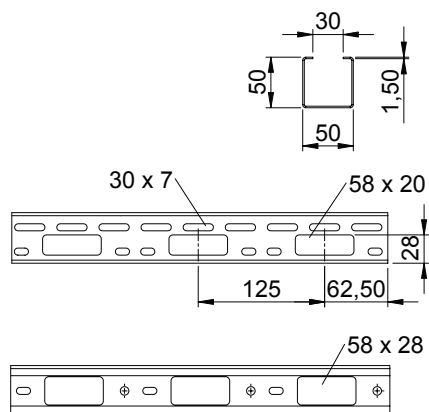

Tehnisko datu lapa

Lampu turētāju sliede 50

Art.-Nr. 6075000

Perforēta gaismekļu turētājsliede vadu ievilkšanai un apgaismes ierīču montāžai.

St	Tērauds
FS	cinkots

Produkta papildu apraksts 1 | Magnētiskā ekranējuma efektivitāte bez vāka 20 dB, ar vāku 50 dB.

Pamatdati

Art.-Nr.	6075000
Tips	LTS 50 FS
Apzīmējums 1	Gaismekļu Adapteris rail
Dimensija	50x50x6000
Materiāls	Tērauds
Materiāla saīsinājums	St
Virsmas	cinkots
Virsmas atbilstoši DIN	DIN EN 10346
Virsmas saīsinājums	FS
Mazākā VK vienība (VG)	6,00 m
Svars	135,70 kg/100 m

Tehnisko datu lapa

Lampu turētāju sliede 50

Art.-Nr. 6075000

Tehniskie dati

Garums	6,000,00 mm
Platums	50,00 mm
Malas augstums	50,00 mm
Izmērs B	50,00 mm
Loksnes biezums	1,50 mm
Derīgais šķērsgriezums	22,00 cm ²