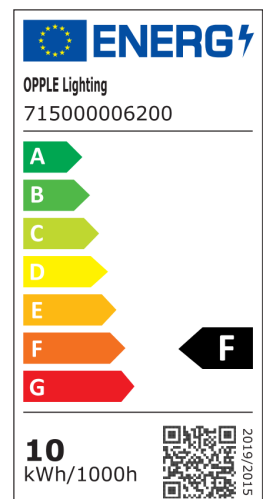

Toepassingscondities

Bedrijfstemperatuur	-20-+45°C
Gebruikstemperatuur	+25°C
Opslagtemperatuur	-20-+60°C