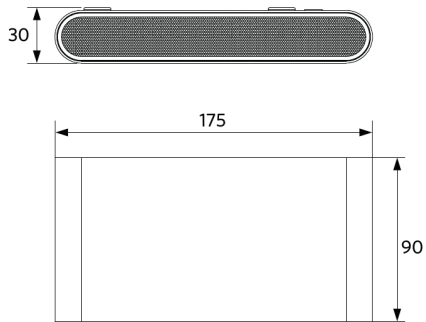

Maatschets (mm)

LEDWall-Lucia-E Re175-10W