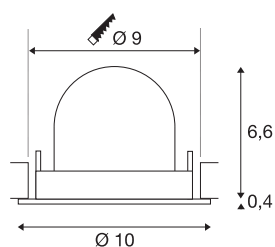

## TECHNISCHE SPECIFICATIES

Art.nr.:	1005893
Aantal verschillende lichtopeningen	1
Secundaire stroom / secundaire spanning	250mA
Hoogte	7 cm
Diameter	10 cm
Inbouwdiameter	9 cm
Inbouwdiepte	7 cm
Nettogewicht	0.18 kg
Brutogewicht	0.193 kg
Veiligheidsklasse	III
Montage	Inbouw
Montagebeschrijving	Plafond
Wattage	8.6 W
Lumen	700 lm
Lichtkleurtemperatuur	3000 Kelvin
Stralingshoek	55 °
Kleur	zwart
CRI	90
UGR ≤	22
BIG WHITE pagina	51