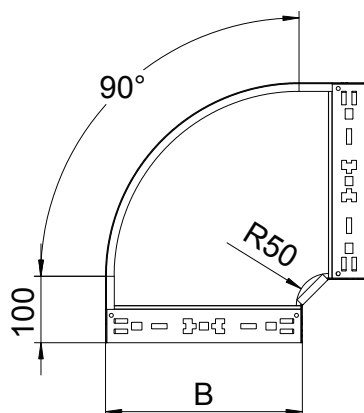

## 90° līkums Magic 60

Art.-Nr. 6041186

**OBO**  
BETTERMANN

90° līkums ar ātrās savienošanas sistēmu. Visiem kabeļu kanālu tiptiem ar malas augstumu 60 mm.

**A2** Nerūsējošais tērauds 1.4301  
**2B** neizolēts, apstrādāts

### Pamatdati

Art.-Nr.	6041186
Tips	RBM 90 630 A2
Apzīmējums 1	90° pagrieziens
Apzīmējums 2	ar Magic savienojumu
Dimensija	60x300
Materiāls	Nerūsējošais tērauds, materiāls 1.4301
Materiāla saīsinājums	A2
Virsmas saīsinājums	neizolēts, apstrādāts
Virsmas saīsinājums	2B
Mazākā VK vienība (VG)	1,00 gab.
Svars	192,20 kg/100 gab.

### Tehniskie dati

Platums	300,00 mm
Malas augstums	60,00 mm
Izmērs B	300,00 mm
Līkums (leņķis)	90°
Savienotāja izpildījums	iebūvēts savienotājs
Loksnes biezums	1,25 mm
Izmēri	60x300 mm
Piemērots funkciju nodrošināšanai	<input type="checkbox"/>
Gridā izveidoti caurumi montāžas vajadzībām	<input type="checkbox"/>
NATO perforācijas šablons	<input type="checkbox"/>
Virziena maiņa	horizontāls
Nerūsējošs tērauds, kodināts	<input type="checkbox"/>
Sānu caurumi	<input type="checkbox"/>
Gara laiduma izpildījums	<input type="checkbox"/>