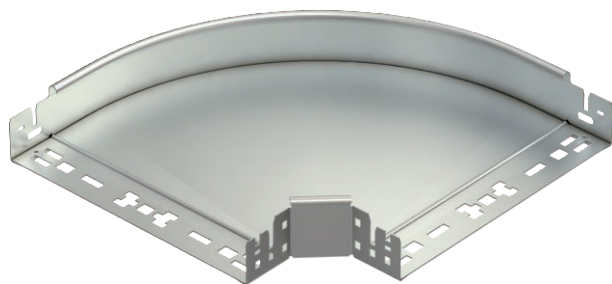

## 90° līkums Magic 60

Art.-Nr. 6041186

**OBO**  
BETTERMANN

90° līkums ar ātrās savienošanas sistēmu. Visiem kabeļu kanālu tiptiem ar malas augstumu 60 mm.

**A2** Nerūsējošais tērauds 1.4301  
**2B** neizolēts, apstrādāts

### Pamatdati

Art.-Nr.	6041186
Tips	RBM 90 630 A2
Apzīmējums 1	90° pagrieziens
Apzīmējums 2	ar Magic savienojumu
Dimensija	60x300
Materiāls	Nerūsējošais tērauds, materiāls 1.4301
Materiāla saīsinājums	A2
Virsmas saīsinājums	neizolēts, apstrādāts
Virsmas saīsinājums	2B
Mazākā VK vienība (VG)	1,00 gab.
Svars	192,20 kg/100 gab.

### Tehniskie dati

Platums	300,00 mm
Malas augstums	60,00 mm
Izmērs B	300,00 mm
Līkums (leņķis)	90°
Savienotāja izpildījums	iebūvēts savienotājs
Loksnes biezums	1,25 mm
Izmēri	60x300 mm
Piemērots funkciju nodrošināšanai	<input type="checkbox"/>
Gridā izveidoti caurumi montāžas vajadzībām	<input type="checkbox"/>
NATO perforācijas šablons	<input type="checkbox"/>
Virziena maiņa	horizontāls
Nerūsējošs tērauds, kodināts	<input type="checkbox"/>
Sānu caurumi	<input type="checkbox"/>
Gara laiduma izpildījums	<input type="checkbox"/>