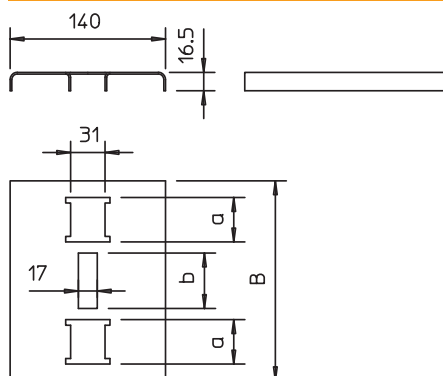

Tehnisko datu lapa

Spraišļu uzliktnis funkciju nodrošināšanai

Art.-Nr. 6222951

Spraišļu uzliktni, lai palielinātu kabelu atbalsta virsmu fasondetajās – instalācijas variantos ar funkciju nodrošinājumu atb. DIN 4102 12. daļai. Lai funkciju nodrošinājuma kabeliem ugunsgrēka apstākļos būtu iespējami liela atbalsta virsma kabelu trepju fasondetajās, papildus ir jālieto spraišļu uzliktni. Spraišļu uzliktni netiek nostiprināti uz kabelu trepju fasondetāju spraišļiem. Uz leju vērstās austiņas nepieļauj aizslidēšanu.

St	Tērauds
FS	cinkots

Produkta papildus teksta norādījumi | Kabelu trepēm ar platumu 300 mm

Pamatdati

Art.-Nr.	6222951
Tips	SAB30 FS
Apzīmējums 1	Adapterplate spraišļiem
Apzīmējums 2	funkciju nodrošināšanai
Dimensija	280x140x16,5
Materiāls	Tērauds
Materiāla saīsinājums	St
Virsmā	cinkots
Virsmā atbilstoši DIN	DIN EN 10346
Virsmas saīsinājums	FS
Mazākā VK vienība (VG)	25,00 gab.
Svars	50,00 kg/100 gab.

Tehniskie dati

Platums	280,00 mm
Augstums	16,50 mm
Izmērs B	280,00 mm
Attālums a	60,00 mm
Attālums b	80,00 mm
Loksnes biezums	1,50 mm
Piemērots funkciju nodrošināšanai	<input checked="" type="checkbox"/>
Ar perforāciju	<input checked="" type="checkbox"/>
Nerūsējošs tērauds, kodināts	<input type="checkbox"/>
Gara laiduma izpildījums	<input type="checkbox"/>