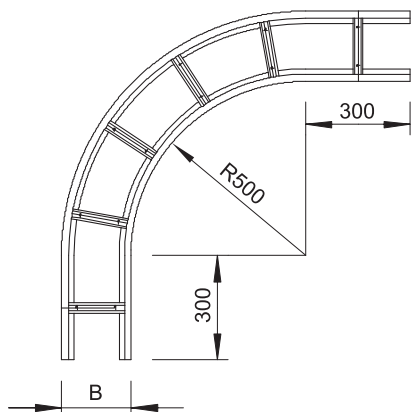

Tehnisko datu lapa

90° līkums 110

Art.-Nr. 6312365

OBO
BETTERMANN

Horizontāls 90° līkums visām gara laiduma kabelu trespēm ar malas augstumu 110 mm.

St	Tērauds
FS	cinkots

Produkta papildus teksta norādījumi

Papildu stabilitātes nodrošināšanai fasondetaļu pusē ir jāparedz papildu balstelementi.

Pamatdati

Art.-Nr.	6312365
Tips	WLB 90 115 FS
Apzīmējums 1	90° pagrieziens
Apzīmējums 2	priekš kabelu trespes 110
Dimensija	110x500
Materiāls	Tērauds
Materiāla saīsinājums	St
Virsmā	cinkots
Virsmā atbilstoši DIN	DIN EN 10346
Virsmas saīsinājums	FS
Mazākā VK vienība (VG)	1,00 gab.
Svars	1.151,30 kg/100 gab.

Tehniskie dati

Platums	500,00 mm
Malas augstums	110,00 mm
Izmērs B	500,00 mm
Izmērs R	500,00 mm
Līkums (leņķis)	90°
Spraišņu izpildījums	Necaurumots profils
Piemērots funkciju nodrošināšanai	<input type="checkbox"/>
Metāla biezums	2,00 mm
Virziena maiņa	horizontāls
Nerūsējošs tērauds, kodināts	<input type="checkbox"/>
Sānu caurumi	<input type="checkbox"/>
Gara laiduma izpildījums	<input checked="" type="checkbox"/>