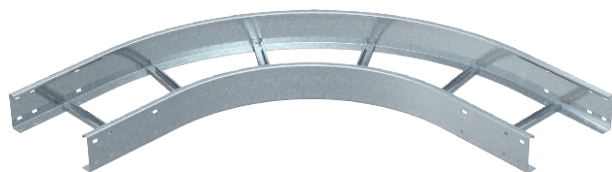

Tehnisko datu lapa

90° līkums 110

Art.-Nr. 6312365

OBO
BETTERMANN

Horizontāls 90° līkums visām gara laiduma kabelu trespēm ar malas augstumu 110 mm.

St	Tērauds
FS	cinkots

Produkta papildus teksta norādījumi

Papildu stabilitātes nodrošināšanai fasondetaļu pusē ir jāparedz papildu balstelementi.

Pamatdati

Art.-Nr.	6312365
Tips	WLB 90 115 FS
Apzīmējums 1	90° pagrieziens
Apzīmējums 2	priekš kabelu trespes 110
Dimensija	110x500
Materiāls	Tērauds
Materiāla saīsinājums	St
Virsmā	cinkots
Virsmā atbilstoši DIN	DIN EN 10346
Virsmas saīsinājums	FS
Mazākā VK vienība (VG)	1,00 gab.
Svars	1.151,30 kg/100 gab.

Tehniskie dati

Platums	500,00 mm
Malas augstums	110,00 mm
Izmērs B	500,00 mm
Izmērs R	500,00 mm
Līkums (leņķis)	90°
Spraišņu izpildījums	Necaurumots profils
Piemērots funkciju nodrošināšanai	<input type="checkbox"/>
Metāla biezums	2,00 mm
Virziena maiņa	horizontāls
Nerūsējošs tērauds, kodināts	<input type="checkbox"/>
Sānu caurumi	<input type="checkbox"/>
Gara laiduma izpildījums	<input checked="" type="checkbox"/>