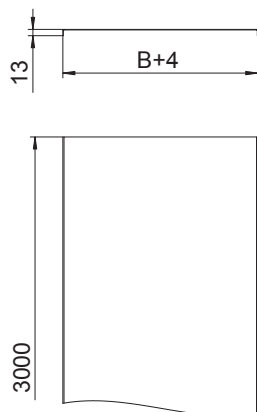

Tehnisko datu lapa

Vāks, neperforēts

Art.-Nr. 6052405

OBO
BETTERMANN

Neperforēts vāks kabeļu renēm un sietveida renēm.

St	Tērauds
FS	cinkots

Produkta papildus teksta norādījumi	Perpendikulārs robojums no 500 mm platumā.
Produkta papildu apraksts 1	Ja vāki tiek izmantoti ārpus telpām, ir jāveic papildu pasākumi aizsardzībai pret vēju.

Pamatdati

Art.-Nr.	6052405
Tips	DRLU 400 FS
Apzīmējums 1	Neperforēts vāks
Apzīmējums 2	kabeļu renēm un kabeļu trepēm
Ražotājs	OBO
Dimensija	400x3000
Materiāls	Tērauds
Materiāla saīsinājums	St
Virsmas	cinkots
Virsmas atbilstošī DIN	DIN EN 10346
Virsmas saīsinājums	FS
Mazākā VK vienība (VG)	3,00 m
Svars	334,67 kg/100 m

Tehnisko datu lapa

Vāks, neperforēts

Art.-Nr. 6052405

Tehniskie dati

Garums	3.000,00 mm
Platums	400,00 mm
Malas augstums	35,00 mm
Izmērs B	400,00 mm
Izmērs H	15,00 mm
Stiprinājuma veids	uzskrūvējams
Loksnes biezums	1,00 mm
Piemērots kabeļu renei	<input checked="" type="checkbox"/>
Piemērots režģveida renei	<input checked="" type="checkbox"/>
Piemērots kabeļu trepēm	<input checked="" type="checkbox"/>
Piemērots funkciju nodrošināšanai	<input checked="" type="checkbox"/>
Nerūsējošs tērauds, kodināts	<input type="checkbox"/>