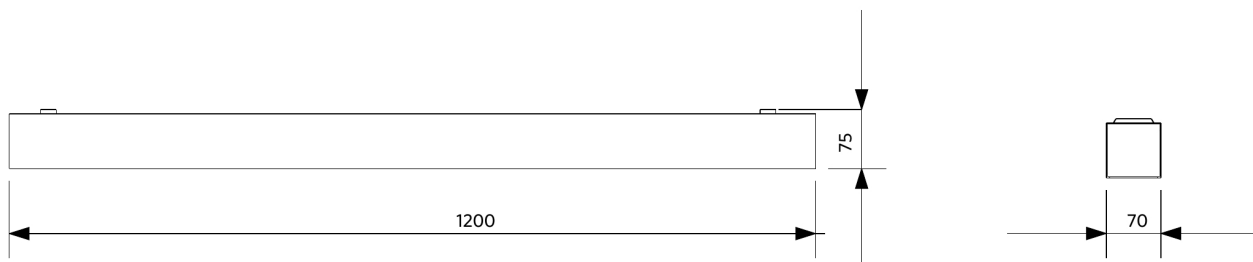

Toepassingscondities

Bedrijfstemperatuur	-10-+45°C
Gebruikstemperatuur	+25°C
Opslagtemperatuur	-25-+50°C

5 JAAR GARANTIE

ENERGY

OPPLE Lighting
542003131600

15
kWh/1000h

Maatschets (mm)

LEDLima L12