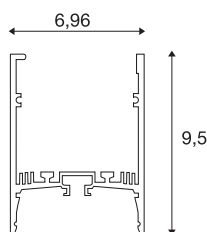

GRAZIA 60

3 m zwart

Met de integratie van twee GRAZIA PRO MAX FLEX-TRIPS kunt u zeer uiteenlopende verlichtingsscenario's realiseren. Gebruik het bijbehorende en van uitsparingen voorziene GRAZIA 60 inbouwprofiel, om de flexibele led-strips in de gewenste lichtkleurtemperatuur voor meest uiteenlopende professionele toepassingen lumensterk te integreren. In het eigen SLV-design is het GRAZIA 60-profiel in verschillende lengtes leverbaar, met de daarbij passende eindkappen, langsverbinders, een voedingset, montage-clips en verschillende afdekkingen.

TECHNISCHE SPECIFICATIES

Art.nr.:	1004898
Lengte	300 cm
Breedte	7 cm
Hoogte	9.5 cm
Nettogewicht	6.48 kg
Brutogewicht	7.031 kg
IP-code	IP 20
Montage	Opbouw
Montagebeschrijving	Plafond
Kleur	zwart
BIG WHITE pagina	747