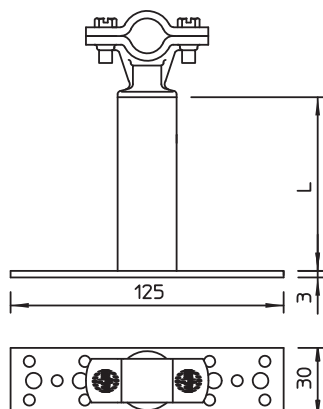

Tehnisko datu lapa

Izolēta starplika

Art.-Nr. 5408806

- Montāžas pamatne ar 10 savienošanas caurumiem Ø 6,5 mm un 4 savienošanas caurumiem Ø 8,5 mm
- Tips ...150 8 ar fiksatoru, piemērota apaļvadiem RD 8
- Izmantošanai nojumēs, piem., golfa, grila nojumēs vai kalnu būdās

Alu Alumīnijs

Pamatdati

Art.-Nr.	5408806
Tips	ISO-A-500
Apzīmējums 1	Izolētais distances turētājs
Apzīmējums 2	ar stiprinājums
Dimensija	500mm
Materiāls	Alumīnijs
Materiāla saīsinājums	Alu
Mazākā VK vienība (VG)	1,00 gab.
Svars	36,00 kg/100 gab.

Tehniskie dati

Garums	500,00 mm
Izmērs L	500,00 mm
Pielāgots	Rd 16 mm