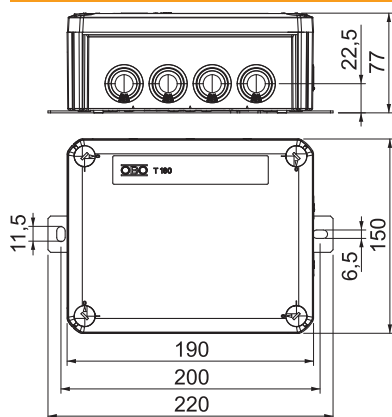

Ieskaitot 2 x skrūves enkurus MMSplus P 6x35.

E30 E90 IP 66 E60

PP Polipropilēns

### Pamatdati

Art.-Nr.	7205754
Tips	T160ED 10AF
Dimensija	190x150x77
Krāsa	pasteļoranžs
RAL numurs	2003
Materiāls	Polipropilēns
Materiāla saīsinājums	PP
Mazākā VK vienība (VG)	1,00 gab.
Svars	70,51 kg/100 gab.

### Tehniskie dati

Garums	190,00 mm
Platums	150,00 mm
Augstums	77,00 mm
Atvēruma iekšējais izmērs	176x135x67 mm
Izmērs L	190,00 mm
Izmērs B	150,00 mm
Izmērs H	77,00 mm
Izmērs L1	200,00 mm
Izmērs L2	220,00 mm
Izmēri G x P x A	190x150x77 mm
Virknējams	□
Atveru skaits	12,00
Spaiļu skaits	6,00
Korpasa caurvada veids	Pakāpju membrāna, nogriežama

### Tehniskie dati

Nominālais izolācijas spriegums Ui	690,00 V
Aprīkojums	Spaile
Vāks	nav caurspīdīgs
Vāka nostiprināšana	skrūvēts
Atveres	7 x M25 5 x M32
Ievads no aizmugures	<input type="checkbox"/>
Sprādzien droša konstrukcija	<input type="checkbox"/>
Forma	taisnstūra
Funkciju nodrošināšana (ETIM)	E 90
Sprādzienbīstamai zonai	bez
sprādzienbīstamai zonai, gāze	bez
sprādzienbīstamai zonai, putekli	bez
Nesatur halogēnus	<input checked="" type="checkbox"/>
Ekranizēts	<input type="checkbox"/>
Ar vāku	Jā
Ar vāku	<input checked="" type="checkbox"/>
Montāžas veids	Virsapmetuma
Nominālais diametrs	10,00 mm <sup>2</sup>
Nominālais spriegums	660,00 V
Aizsardzības klase	IP66
Plombējams	<input type="checkbox"/>
Triecienizturīgs	<input type="checkbox"/>
Caurspīdīgs vāks	<input type="checkbox"/>
Noturīgs pret laikapstākļu iedarbību	<input type="checkbox"/>