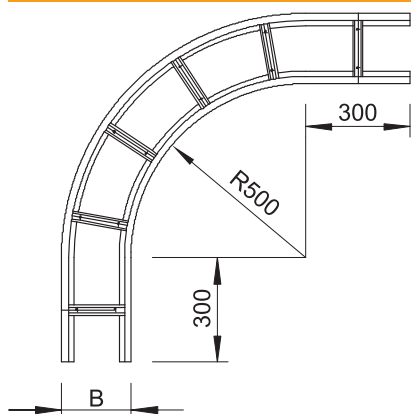

Tehnisko datu lapa

90° līkums 160

Art.-Nr. 6229344

Horizontāls 90° līkums visām gara laiduma kabeļu trespēm ar malas augstumu 160 mm.

St	Tērauds
FS	cinkots

Produkta papildus teksta norādījumi

Papildu stabilitātes nodrošināšanai fasondetāļu pusē ir jāparedz papildu balstelementi.

Pamatdati

Art.-Nr.	6229344
Tips	WLB 90 163 FS
Apzīmējums 1	90° pagrieziens
Apzīmējums 2	priekš kabeļu trespēm 160
Dimensija	160x300
Materiāls	Tērauds
Materiāla saīsinājums	St
Virsmas saīsinājums	cinkots
Virsmas atbilstošī DIN	DIN EN 10346
Virsmas saīsinājums	FS
Mazākā VK vienība (VG)	1,00 gab.
Svars	1.250,00 kg/100 gab.

Tehniskie dati

Platums	300,00 mm
Malas augstums	160,00 mm
Izmērs B	300,00 mm
Izmērs R	500,00 mm
Līkums (leņķis)	90°
Spraišņu izpildījums	Necaurumots profils
Sānu malas konstrukcija	plakans profils
Piemērots funkciju nodrošināšanai	<input type="checkbox"/>
Metāla biezums	2,00 mm
Virziena maiņa	horizontāls
Nerūsējošs tērauds, kodināts	<input type="checkbox"/>
Sānu caurumi	<input type="checkbox"/>
Gara laiduma izpildījums	<input checked="" type="checkbox"/>