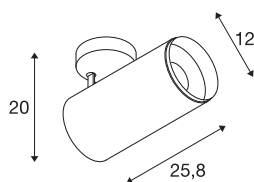

## NUMINOS® SPOT DALI XL

plafondopbouwarmatuur zwart 36W 3000K 60°

Design, techniek en functie in perfectie: NUMINOS is het armatuursysteem van SLV, dat alles met elkaar combineert. Met verschillende downlights en spots zorgt u voor duizend lichtontwerpmogelijkheden. Ook met de NUMINOS® SPOT DALI XL led-plafondopbouwarmatuur voor binnen, die overtuigt door de beste afwerkings- en lichtkwaliteit. De spot is perfect voor gerichte accentverlichting of voor het verlichten van grotere oppervlakken. De plafondopbouwarmatuur overtuigt met een stroomverbruik van 36 Watt, een lichtintensiteit van 3210 lumen, een kleurtemperatuur van 3000 Kelvin en een kleurweergave-index van 90. De montage voert u in een mum van tijd uit. Wanneer kiest u voor NUMINOS van SLV: de modulaire diversiteit wacht op u?

## TECHNISCHE SPECIFICATIES

Art.nr.:	1005749
Aantal verschillende lichtopeningen	1
Primaire nominale spanning	220-240V ~50/60Hz mA/V
Secundaire stroom / secundaire spanning	900mA
Lengte	25.8 cm
Hoogte	20 cm
Diameter	12 cm
Nettogewicht	1.6 kg
Brutogewicht	1.712 kg
Veiligheidsklasse	I
Montage	Opbouw
Montagebeschrijving	Plafond
Dimbaar	Ja
Dimtechniek	DALI
Wattage	36 W
Lumen	3210 lm
Lichtkleurtemperatuur	3000 Kelvin
Stralingshoek	60 °
Kleur	zwart
CRI	90
UGR ≤	25
BIG WHITE pagina	79