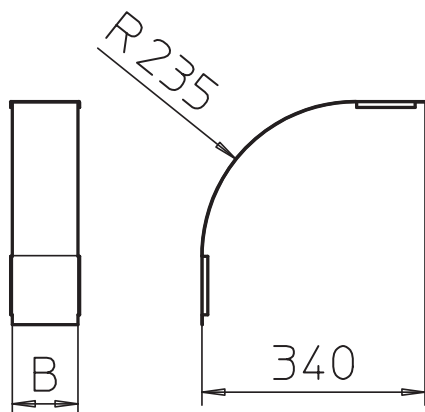

# Tehnisko datu lapa

Vāks 90° vertikālam līkumam 85, uz leju vērsts

Art.-Nr. 7131692

Vāks uz leju vērstajiem vertikālajiem līkumiem ar malas augstumu 85.

CE

<b>St</b>	Tērauds
<b>DD</b>	nepārtraukti cinkots cinks/alumīnijs, Double Dip

## Pamatdati

Art.-Nr.	7131692
Tips	DBV 85 600 F DD
Apzīmējums 1	Vāks 90° vert.pagriezienam
Apzīmējums 2	uz leju
Ražotājs	OBO
Dimensija	B600mm
Materiāls	Tērauds
Materiāla saīsinājums	St
Virsmas	nepārtraukti cinkots cinks/alumīnijs, Double Dip
Virsmas atbilstoši DIN	DIN EN 10346
Virsmas saīsinājums	DD
Mazākā VK vienība (VG)	1,00 gab.
Svars	256,00 kg/100 gab.

# Tehnisko datu lapa

Vāks 90° vertikālam līkumam 85, uz leju vērsts

Art.-Nr. 7131692

## Tehniskie dati

Platums	600,00 mm
Malas augstums	85,00 mm
Izmērs B	600,00 mm
Līkums (leņķis)	90°
Stiprinājuma veids	Slēdzene ar grozāmu aizbidni
Loksnes biezums	0,75 mm
Piemērots kabeļu renei	<input checked="" type="checkbox"/>
Piemērots režģveida renei	<input type="checkbox"/>
Piemērots kabeļu trepēm	<input type="checkbox"/>
Piemērots funkciju nodrošināšanai	<input type="checkbox"/>
Virziena maiņa	vertikāli lejupvērst
Nerūsējošs tērauds, kodināts	<input type="checkbox"/>
Ar enģēm	<input type="checkbox"/>