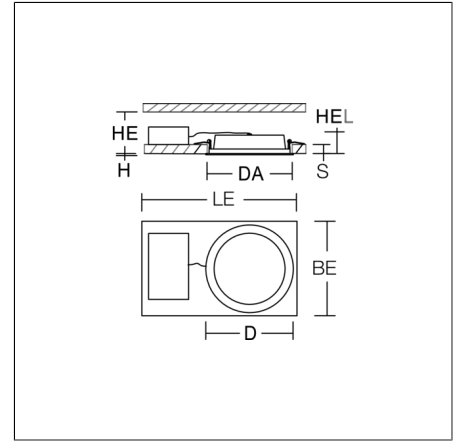

Flexibel, rond en multifunctioneel inbouw-downlight. Behuizing plaatstaal gepoedercoat. Armatuur Raam aluminium, gepoedercoat. Lightguide en diffuser van niet-vergelend PMMA opaal mat. LED Backlight technologie voor een homogene verlichting van het hele lichtgevende vlak. MultiColour: met schakelement kleurtemperatuur 3000 K of 4000 K individueel instelbaar. Af fabriek ingesteld op 4000 K. Multi-Lumen: Instelbaarheid van de lumenstroom in 4 niveaus. Af fabriek ingesteld op trap 2. Geschikt voor Plafondmontage (inbouw). Plafondbevestiging d.m.v. veersysteem. Geschikt voor directe afdekking met warmte-isolerend materiaal (geldt alleen voor de lagere lumen). Inclusief extern schakelapparaat met connectiekabel 250 mm lengte. Geschikt voor doorvoerbedrading met apart verkrijgbaar toebehoren. Doos voor doorvoerbedrading (5-polig) verkrijgbaar als toebehoren. Opbouwbehuizing als toebehoren voor alle maten.