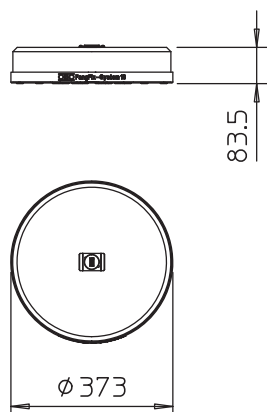

Tehnisko datu lapa

Balsta pamatne – TrayFix komplekts 16 S

Art.-Nr. 5403099

CE

- Montāžas sistēma sietveida reņu stiprināšanai ar FangFix bloku, piem., vadu instalācijas pie horizontāla jumta.
- Paredzēts OBO sietveida reņu sistēmām ar minimālo platumu 100 mm
- Komplektā ir TrayFix montāžas adapteris un betona bloks, t. sk., bāze FangFix sistēmai 10 kg

Produkta apraksts Piegādes komplekts FangFix balsta plāksne ar stiprinājuma aizbāzni

Pamatdati

Art.-Nr.	5403099
Tips	TrayFix-16-S
Apzīmējums 1	Renes stiprinājums kompl.
Apzīmējums 2	komplektā FangFix pēda
Dimensija	373x373x84
Mazākā VK vienība (VG)	1,00 gab.
Svars	1.700,00 kg/100 gab.

Tehniskie dati

sākot ar renes platumu 100,00 mm