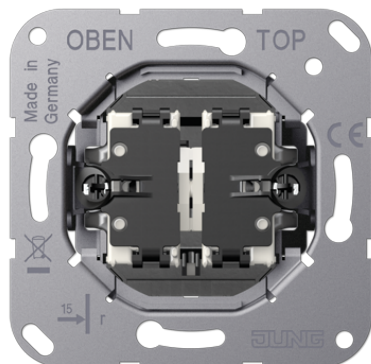

Productdatablad

Jaloezietuimelimpulsdrukker (basiement), 1-polig

Artikelnr.

K 539 VEU

Jaloezietuimelimpulsdrukker 10 A 250 V ~ (basiement)

met insteekklemmen voor massieve aders tot 2,5 mm²

(schroefbevestiging)
 met omkeervergrendeling
 montage-instructie: extra diepe inbouwdoos (min. 50 mm) gebruiken

voor afdekkingen met tuimelhevel art.nr.: ..12-5 P..

Uitvoering:

1-polig
