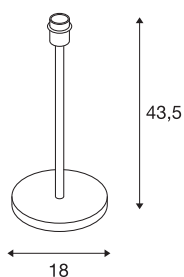

FENDA

tafellamp, lampvoet, A60, zwart, zonder kap, max. 60 W

De in zwart uitgevoerde FENDA tafellampvoet uit het FENDA Mix & Match-systeem maakt een eenvoudige combinatie met FENDA lampenkappen, passend bij de ambiance of met kleurrijke accenten in actuele trendkleuren mogelijk. Door de ingebouwde E27-fitting is de lamp voor led- en spaarlampen geschikt. De FENDA lampvoet wordt met een aansluitsnoer incl. voedingsstekker en geïntegreerde schakelaar geleverd. Het product is klaar voor directe aansluiting op 230 V.

TECHNISCHE SPECIFICATIES

| | |
|-------------------------------|------------------------|
| Art.nr.: | 155780 |
| Fitting | E27 |
| Aantal fittingen | 1 |
| Primaire nominale spanning | 220-240V ~50/60Hz mA/V |
| Hoogte | 43.5 cm |
| Diameter | 18 cm |
| Nettogewicht | 1.988 kg |
| Brutogewicht | 2.636 kg |
| IP-code | IP 20 |
| Veiligheidsklasse | II |
| Slagvastheidsklasse | IK03 |
| Slagvastheid | 0,35 Joule |
| Montage | Mobiel |
| Wattage | 60 W |
| Kleur | zwart |
| maximale omgevingstemperatuur | 40 °C |
| BIG WHITE pagina | 104 |