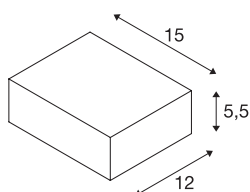

QUADRASYL WL 15

outdoor wandarmatuur, spaarlamp GX53, IP44, rechthoekig, L/B/H 15/12/5,5 cm, antraciet, max. 11 W

Vierkante wandarmatuur QUADRASYL WL 15 van gelakt aluminium. Door de beveiligingsklasse IP44 geschikt voor buitengebruik. De in twee kleurvarianten beschikbare lamp wordt op 230 V netspanning aangesloten. De QUADRASYL serie omvat verder staande lampen en is daarvoor universeel toepasbaar.

TECHNISCHE SPECIFICATIES

Art.nr.:	232285
Fitting	GX53
Lichtbronnen	TCR-TSE
Aantal fittingen	1
Inclusief lampen	Geen
Primaire nominale spanning	220-240V ~50/60Hz mA/V
Lengte	15 cm
Breedte	12 cm
Hoogte	5.5 cm
Nettogewicht	0.884 kg
Brutogewicht	0.946 kg
IP-code	IP 44
Veiligheidsklasse	I
Montage	Opbouw
Montagebeschrijving	Wand
Wattage	11 W
Kleur	antraciet
BIG WHITE pagina	662