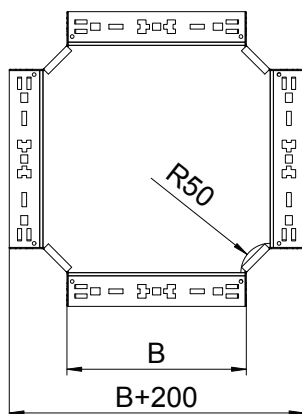

Tehnisko datu lapa

Krustojums Magic 85

Art.-Nr. 7027089

Krustojums ar ātrās savienošanas sistēmu. Visiem kabeļu kanālu tiptiem ar malas augstumu 85 mm.

St	Tērauds
FS	cinkots

Pamatdati

Art.-Nr.	7027089
Tips	RKM 840 FS
Apzīmējums 1	X-elements
Apzīmējums 2	ar Magic savienojumu
Dimensija	85x400
Materiāls	Tērauds
Materiāla saīsinājums	St
Virsmas	cinkots
Virsmas atbilstoši DIN	DIN EN 10346
Virsmas saīsinājums	FS
Mazākā VK vienība (VG)	1,00 gab.
Svars	358,90 kg/100 gab.

Tehniskie dati

Platums	400,00 mm
Malas augstums	85,00 mm
Izmērs B	400,00 mm
Izmēri	85x400 mm
Loksnes biezums	1,25 mm
Piemērots funkciju nodrošināšanai	<input type="checkbox"/>
Metāla biezums	1,25 mm
Pamatnes plāksnes materiāla biezums	1,25 mm
NATO perforācijas šablons	<input type="checkbox"/>
Nerūsējošs tērauds, kodināts	<input type="checkbox"/>
Gara laiduma izpildījums	<input type="checkbox"/>