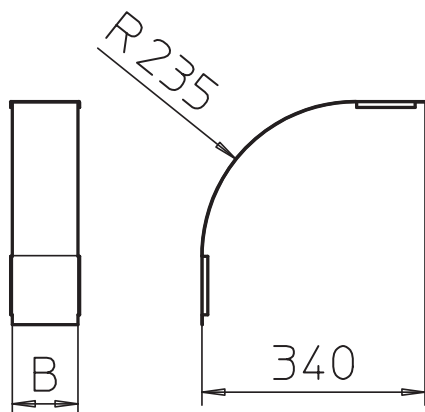

Tehnisko datu lapa

Vāks 90° vertikālam līkumam 85, uz leju vērsts

Art.-Nr. 7131676

Vāks uz leju vērstajiem vertikālajiem līkumiem ar malas augstumu 85.

CE

St	Tērauds
DD	nepārtraukti cinkots cinks/alumīnijs, Double Dip

Produkta papildus teksta norādījumi | Stiprinājumu nodrošina kabeļu renes vāku pārklāšanās. Vāku papildus var nostiprināt ar vāka skavām.

Pamatdati

Art.-Nr.	7131676
Tips	DBV 85 200 F DD
Apzīmējums 1	Vāks 90° vert.pagriezienam
Apzīmējums 2	uz leju
Ražotājs	OBO
Dimensija	B200mm
Materiāls	Tērauds
Materiāla saīsinājums	St
Virsmas	nepārtraukti cinkots cinks/alumīnijs, Double Dip
Virsmas atbilstoši DIN	DIN EN 10346
Virsmas saīsinājums	DD
Mazākā VK vienība (VG)	1,00 gab.
Svars	87,50 kg/100 gab.

Tehnisko datu lapa

Vāks 90° vertikālam līkumam 85, uz leju vērsts

Art.-Nr. 7131676

Tehniskie dati

Platums	200,00 mm
Malas augstums	85,00 mm
Izmērs B	200,00 mm
Līkums (leņķis)	90°
Stiprinājuma veids	Slēdzene ar grozāmu aizbidni
Loksnes biezums	0,75 mm
Piemērots kabeļu renei	<input checked="" type="checkbox"/>
Piemērots režģveida renei	<input type="checkbox"/>
Piemērots kabeļu trepēm	<input type="checkbox"/>
Piemērots funkciju nodrošināšanai	<input type="checkbox"/>
Virziena maiņa	vertikāli lejupvērstis
Nerūsējošs tērauds, kodināts	<input type="checkbox"/>
Ar enģēm	<input type="checkbox"/>