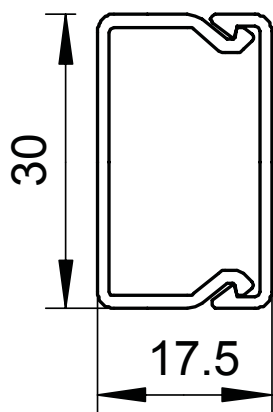

Tehnisko datu lapa

Kanāls, tips WDKH-15030

Art.-Nr. 6175390

Kanāla augšējā un apakšējā daļa tukša no halogēnoglūdeņražus nesaturošas plastmasas.

PC/ABS Polikarbonāts/Acrylnitril-Butadien-Styrol

Produkta papildus teksta norādījumi	Veicot instalāciju jānodrošina, lai tiktu lietoti tikai no halogēnoglūdeņražiem brīvi piederumi un nostiprināšanas materiāli.
Produkta papildu apraksts 3	Kanāla augšējā un apakšējā daļa ar perforētu pamatni

Pamatdati

Art.-Nr.	6175390
Tips	WDKH-15030RW
Apzīmējums 1	Kabeļu kanāls
Apzīmējums 2	halogenbrīvs
Dimensija	15x30x2000
Krāsa	dzidri balts
RAL numurs	9010
Materiāls	Polikarbonāts/akrilnitrils-butadiēns-stirols
Materiāla saīsinājums	PC/ABS
Mazākā VK vienība (VG)	48,00 m
Svars	15,00 kg/100 m

Tehnisko datu lapa

Kanāls, tips WDKH-15030

Art.-Nr. 6175390

Tehniskie dati

Garums	2.000,00 mm
Platums	30,00 mm
Augstums	17,50 mm
Fiksēto starpsienu skaits	0,00
Iespaužamo starpsienu skaits	0,00
Vāka modelis	atsevišķs
Stiprinājuma veids	Perforēta pamatne
Nesatur halogēnus	<input checked="" type="checkbox"/>
Kabeļu stiprinājuma spāle	<input type="checkbox"/>
Kanālu savienotājs	<input type="checkbox"/>
Aizsargplēve	<input type="checkbox"/>