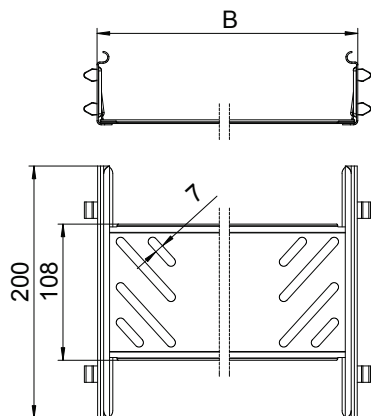

Produkta papildus teksta norādījumi

Optimizētā konstrukcija ļauj savienotāju izmantot gan liekuma rādiusa izveidošanai, gan arī kā garuma kompensācijas elementu, ja pastāv lielas temperatūras svārstības.

### Pamatdati

Art.-Nr.	6068918
Tips	KTSMV 620 FS
Apzīmējums 1	Taisno savienojumu komplekts
Apzīmējums 2	kabeļu renei Magic
Dimensija	60x200x200
Materiāls	Tērauds
Materiāla saīsinājums	St
Virsmas	cinkots
Virsmas atbilstošī DIN	DIN EN 10346
Virsmas saīsinājums	FS
Mazākā VK vienība (VG)	1,00 gab.
Svars	37,20 kg/100 gab.

### Tehniskie dati

Garums	200,00 mm
Platums	200,00 mm
Platums	8,00 in (collas)
Malas augstums	60,00 mm
Malas augstums:	2,00 in (collas)
Izmērs B	200,00 mm
Izmēri	60x200 mm
Izpildījums	Garens savienotājs
Loksnes biezums	1,00 mm
Piemērots kabeļu renei	<input checked="" type="checkbox"/>
Piemērots režģveida renei	<input type="checkbox"/>
Piemērots kabeļu trepēm	<input type="checkbox"/>
Piemērots funkciju nodrošināšanai	<input type="checkbox"/>
Likumu savienotājs, horizontāls	<input type="checkbox"/>
Likumu savienotājs, vertikāls	<input type="checkbox"/>
Nerūsējošs tērauds, kodināts	<input type="checkbox"/>
Savienojuma veids	savienotājs bez skrūvēm