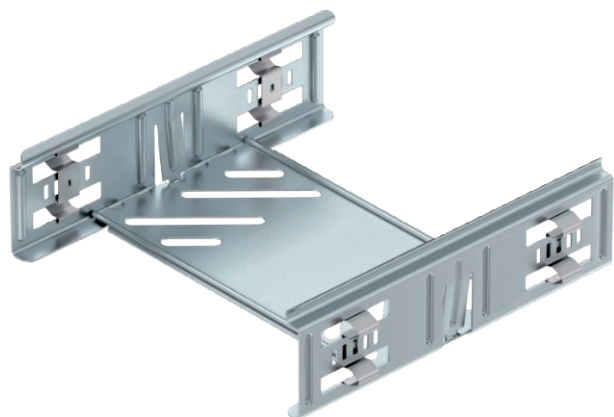

## Gareno savienotāju komplekts Magic 60

Art.-Nr. 6068918

Kabeļu reņu savienotāji ar ātro stiprinājumu, lai bez skrūvēm pievienotu caurumotās kabeļu renes ar malas augstumu 60 mm.

<b>St</b>	Tērauds
<b>FS</b>	cinkots

Produkta papildus teksta norādījumi

Optimizētā konstrukcija ļauj savienotāju izmantot gan liekuma rādiusa izveidošanai, gan arī kā garuma kompensācijas elementu, ja pastāv lielas temperatūras svārstības.

### Pamatdati

Art.-Nr.	6068918
Tips	KTSMV 620 FS
Apzīmējums 1	Taisno savienojumu komplekts
Apzīmējums 2	kabeļu renei Magic
Dimensija	60x200x200
Materiāls	Tērauds
Materiāla saīsinājums	St
Virsmas	cinkots
Virsmas atbilstošī DIN	DIN EN 10346
Virsmas saīsinājums	FS
Mazākā VK vienība (VG)	1,00 gab.
Svars	37,20 kg/100 gab.

### Tehniskie dati

Garums	200,00 mm
Platums	200,00 mm
Platums	8,00 in (collas)
Malas augstums	60,00 mm
Malas augstums:	2,00 in (collas)
Izmērs B	200,00 mm
Izmēri	60x200 mm
Izpildījums	Garens savienotājs
Loksnes biezums	1,00 mm
Piemērots kabeļu renei	<input checked="" type="checkbox"/>
Piemērots režģveida renei	<input type="checkbox"/>
Piemērots kabeļu trepēm	<input type="checkbox"/>
Piemērots funkciju nodrošināšanai	<input type="checkbox"/>
Likumu savienotājs, horizontāls	<input type="checkbox"/>
Likumu savienotājs, vertikāls	<input type="checkbox"/>
Nerūsējošs tērauds, kodināts	<input type="checkbox"/>
Savienojuma veids	savienotājs bez skrūvēm