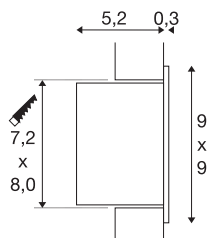

FRAME LED 230V CURVE

led indoor wandinbouwlamp, 2700K

Met onze FRAME led-hoogvoltserie bieden wij u een ruimtebesparende lichtoplossing voor wandinbouw. De ledversie is met een duurzame lichtdioden uitgerust en is verkrijgbaar in de lichtkleur warm wit. Bij de als optie verkrijgbare accessoires horen een inbouwdoos en inbouwframe. De lamp wordt direct op 230 V netspanning aangesloten en bevat ingebouwde ledlampen.

TECHNISCHE SPECIFICATIES

Art.nr.:	1000575
Primaire nominale spanning	100-240V ~50/60Hz mA/V
Secundaire stroom / secundaire spanning	350mA
Lengte	9 cm
Breedte	9 cm
Diepte	5.5 cm
Inbouwlengte	7.2 cm
Inbouwbreedte	8 cm
Inbouwdiepte	6.5 cm
Nettogewicht	0.256 kg
Brutogewicht	0.317 kg
IP-code	IP 20
Veiligheidsklasse	I
Montage	Inbouw
Montagebeschrijving	Plafond,Wand
Aantal bij doorlussen	250
Wattage	3.1 W
Lumen	100 lm
Lichtkleurtemperatuur	2700 Kelvin
Kleur	grijs
CRI	80
LXXBXX gegevens	L70B50