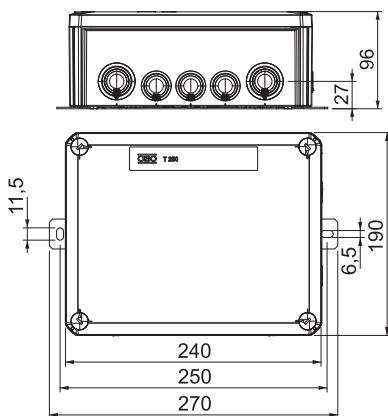

## FireBox ar iespraužamām blīvēm, datu pārraides ierīcēm

Art.-Nr. 7205770

Savienojuma kārba datu pārraides ierīcēm, ar mīkstām iespraužamām blīvēm. Augstas temperatūras izturīgu keramikas spaiļu pāra skaits, piemērots datu kabelim. Zāļi-dzelteni marķēta aizsargvada spaiļi/ekranējošā spaiļi. Stiprinājums pie labi pieejamiem ārējiem uzliktniem. Atļautie kabeļu garumi ar elektrisko funkciju nodrošināšanu atbilstoši DIN 4102, 12. daļai ar klasēm E30, E60 un E90.

### Pamatdati

Art.-Nr.	7205770
Tips	T250ED 4x24AD
Dimensija	240x190x95
Krāsa	pasteļoranžs
RAL numurs	2003
Materiāls	Polipropilēns
Materiāla saīsinājums	PP
Mazākā VK vienība (VG)	1,00 gab.
Svars	101,64 kg/100 gab.

### Tehniskie dati

Garums	240,00 mm
Platums	190,00 mm
Augstums	95,00 mm
Atvērums iekšējais izmērs	225x173x86 mm
Izmērs L	240,00 mm
Izmērs B	190,00 mm
Izmērs H	95,00 mm
Izmērs L1	250,00 mm
Izmērs L2	270,00 mm
Izmēri	240x190x95 mm
G x P x A	
Virknējams	<input type="checkbox"/>
Atveru skaits	10,00
Spaiļu skaits	28,00
Korpasa caurvada veids	Pakāpju membrāna, nogriežama
Aprīkojums	Spaiļi
Vāks	nav caurspīdīgs

## Tehniskie dati

Vāka nostiprināšana	skrūvēts
Atveres	9 x M25 7 x M32
Ievads no aizmugures	<input type="checkbox"/>
Sprādzien droša konstrukcija	<input type="checkbox"/>
Forma	taisnstūra
Funkciju nodrošināšana (ETIM)	E 90
Sprādzienbīstamai zonai	bez
sprādzienbīstamai zonai, gāze	bez
sprādzienbīstamai zonai, putekli	bez
Nesatur halogēnus	<input checked="" type="checkbox"/>
Ekranizēts	<input type="checkbox"/>
Ar vāku	Jā
Ar vāku	<input checked="" type="checkbox"/>
Montāžas veids	Virsapmetuma
Nominālais diametrs	0,50 - 4,00 mm <sup>2</sup>
Nominālais spriegums	660,00 V
Aizsardzības klase	IP66
Plombējams	<input type="checkbox"/>
Triecienizturīgs	<input type="checkbox"/>
Caurspīdīgs vāks	<input type="checkbox"/>
Noturīgs pret laikapstākļu iedarbību	<input type="checkbox"/>