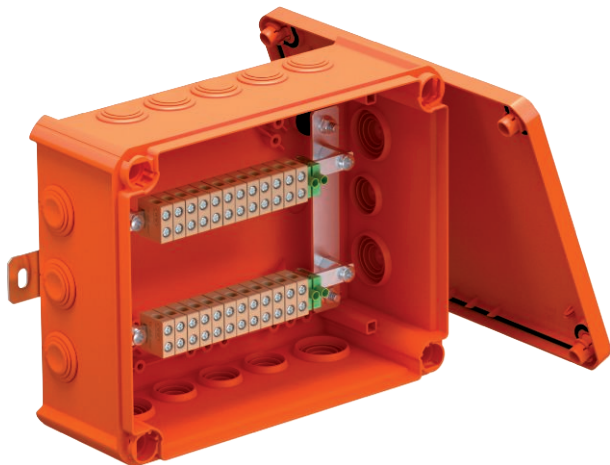

## FireBox ar iespraužamām blīvēm, datu pārraides ierīcēm

Art.-Nr. 7205770

Savienojuma kārba datu pārraides ierīcēm, ar mīkstām iespraužamām blīvēm. Augstas temperatūras izturīgu keramikas spaiļu pāra skaits, piemērots datu kabelim. Zāļi-dzelteni marķēta aizsargvada spaiļi/ekranējošā spaiļi. Stiprinājums pie labi pieejamiem ārējiem uzliktniem. Atļautie kabeļu garumi ar elektrisko funkciju nodrošināšanu atbilstoši DIN 4102, 12. daļai ar klasēm E30, E60 un E90.

### Pamatdati

Art.-Nr.	7205770
Tips	T250ED 4x24AD
Dimensija	240x190x95
Krāsa	pasteļoranžs
RAL numurs	2003
Materiāls	Polipropilēns
Materiāla saīsinājums	PP
Mazākā VK vienība (VG)	1,00 gab.
Svars	101,64 kg/100 gab.

### Tehniskie dati

Garums	240,00 mm
Platums	190,00 mm
Augstums	95,00 mm
Atvērums iekšējais izmērs	225x173x86 mm
Izmērs L	240,00 mm
Izmērs B	190,00 mm
Izmērs H	95,00 mm
Izmērs L1	250,00 mm
Izmērs L2	270,00 mm
Izmēri	240x190x95 mm
G x P x A	
Virknējams	<input type="checkbox"/>
Atveru skaits	10,00
Spaiļu skaits	28,00
Korpasa caurvada veids	Pakāpju membrāna, nogriežama
Aprīkojums	Spaiļi
Vāks	nav caurspīdīgs

## Tehniskie dati

Vāka nostiprināšana	skrūvēts
Atveres	9 x M25 7 x M32
Ievads no aizmugures	<input type="checkbox"/>
Sprādzien droša konstrukcija	<input type="checkbox"/>
Forma	taisnstūra
Funkciju nodrošināšana (ETIM)	E 90
Sprādzienbīstamai zonai	bez
sprādzienbīstamai zonai, gāze	bez
sprādzienbīstamai zonai, putekli	bez
Nesatur halogēnus	<input checked="" type="checkbox"/>
Ekranizēts	<input type="checkbox"/>
Ar vāku	Jā
Ar vāku	<input checked="" type="checkbox"/>
Montāžas veids	Virsapmetuma
Nominālais diametrs	0,50 - 4,00 mm <sup>2</sup>
Nominālais spriegums	660,00 V
Aizsardzības klase	IP66
Plombējams	<input type="checkbox"/>
Triecienizturīgs	<input type="checkbox"/>
Caurspīdīgs vāks	<input type="checkbox"/>
Noturīgs pret laikapstākļu iedarbību	<input type="checkbox"/>