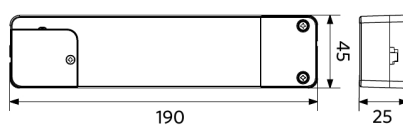

Artikel- en verpakkingsinformatie

Artikel			Doosverpakking			
Artikelcode	Artikelomschrijving	EU HS Code	Afmetingen (mm) (LxBxH)	Brutogewicht (kg)	EAN	st/doos
542003108600	LEDPanelS-P6 Sq595-30W-840-U19	94051190	631x41x673	2,48	6941497774293	1
140055484	LEDPanelRc-SI Sq600-Surface-Module-WH-CT	94059900	690x690x118	4,26	6956321879808	1
140057770	LEDPanelRc-SI-Mounting-Springs-595	73209090	80x80x53	0,50	6956321888121	1
140060852	LEDFixture-Ceiling-Cable-Kit-0.5m	73121020	100x100x5	0,40	6956321895266	1
542098000800	LEDPanelRC-SI U19 EM-kit 1h	85044083	490x390x150	0,98	6941497702340	1
542098000900	LEDPanelRC-SI U19 EM-kit 3h	85044083	490x390x150	1,08	6941497702333	1
542098009600	LEDPanelRc Sq600-Frame-WH	94059900	688x88x694	1,79	6941497704061	1
542098017600	LEDPanelRc2 Sq600-Surface-Kit-WH	94059900	800x330x230	1,53	6941497720696	1
542098030700	Junction-Box-WH	85369010	43x103.4x26	0,06	6941408868684	1
542098045500	LEDPanelS-P Suspension-Kit-G6	73121020	130x130x30	0,22	6941497784773	1

Maatschets (mm)

LEDPanelS-P6 Sq595

LEDPanelS-P6
Driver On/Off

LEDPanelS-P6
Driver Dim

LEDPanelS-P6
Driver Tunable White

Fotometrische gegevens