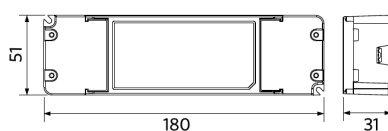

Artikel- en verpakkingsinformatie

Artikel			Doosverpakking			
Artikelcode	Artikelomschrijving	EU HS Code	Afmetingen (mm) (LxBxH)	Brutogewicht (kg)	EAN	st/doos
542003108600	LEDPanelS-P6 Sq595-30W-840-U19	94051190	631x41x673	2,48	6941497774293	1
140055484	LEDPanelRc-SI Sq600-Surface-Module-WH-CT	94059900	690x690x118	4,26	6956321879808	1
140057770	LEDPanelRc-SI-Mounting-Springs-595	73209090	80x80x53	0,50	6956321888121	1
140060852	LEDFixture-Ceiling-Cable-Kit-0.5m	73121020	100x100x5	0,40	6956321895266	1
542098000800	LEDPanelRC-SI U19 EM-kit 1h	85044083	490x390x150	0,98	6941497702340	1
542098000900	LEDPanelRC-SI U19 EM-kit 3h	85044083	490x390x150	1,08	6941497702333	1
542098009600	LEDPanelRc Sq600-Frame-WH	94059900	688x88x694	1,79	6941497704061	1
542098017600	LEDPanelRc2 Sq600-Surface-Kit-WH	94059900	800x330x230	1,53	6941497720696	1
542098030700	Junction-Box-WH	85369010	43x103.4x26	0,06	6941408868684	1
542098045500	LEDPanelS-P Suspension-Kit-G6	73121020	130x130x30	0,22	6941497784773	1

Maatschets (mm)

LEDPanelS-P6 Sq595

LEDPanelS-P6
Driver On/Off

LEDPanelS-P6
Driver Dim

LEDPanelS-P6
Driver Tunable White

Fotometrische gegevens