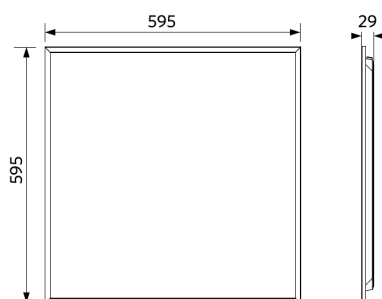

5 JAAR GARANTIE

Technische specificaties		Elektrische aansluiting	
Levensduur (L70)	100.000 u	Frequentie	50/60 Hz
Levensduur (L80)	70.000 u	Nom. spanning	220-240 V
Levensduur (L90)	50.000 u	DC ingangsspanning	Zie catalogusbijlage Aansluitwaarden
Aan-/Uit-cycli	100.000	230V Kabellengte	1 m
Kleurconsistentie (SDCM)	3		
Dimbaarheid	On-Off		
Bundelhoek	90°		
Afwerking	Wit RAL9003		
UGR	≤ 19		
IP voorzijde	IP54		
IP-klasse achterzijde	IP20		
Slagvastheid	IK02		
Beschermingsklasse	II		
Risicogroep (EN 62471)	RG0		
Voorschakelapparaat inbegrepen	Ja		
Gloeidraadtest	650°C		
Vermogensfactor	≥ 0,9		

Materiaal eigenschappen	
Materiaal behuizing	Aluminium
Materiaal optiek	PMMA
Cover materiaal	Polystyreen (PS)

Toepassingscondities	
Bedrijfstemperatuur	-10-+45°C
Gebriukstemperatuur	+25°C
Opslagtemperatuur	-20-+50°C

Maatschets (mm)

LEDPanelS-P6 Sq595