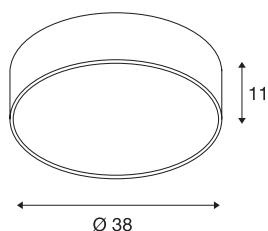

MEDO 40

plafondarmatuur, led, 3000 K, rond, zwart, Ø 38 cm, ombouwbaar tot hanglamp, 31 W

De hoogwaardige MEDO 40 plafondarmatuur maakt indruk door een strakke vormgeving en een elegant contrast van de gebruikte materialen aluminium en glas. De armatuur is in de kleuren zwart, wit, zilvergrijs en wijnrood verkrijgbaar. De geïntegreerde Premium LED biedt een aangenaam lichteffect, de meegeleverde led driver maakt de directe aansluiting op 230 V netspanning mogelijk. Door gebruik te maken van de geschikte accessoires kan de plafondarmatuur als hanglamp functioneren.

TECHNISCHE SPECIFICATIES

Art.nr.:	135070
Primaire nominale spanning	220-240V ~50/60Hz mA/V
Secundaire stroom / secundaire spanning	700mA
Hoogte	11 cm
Diameter	38 cm
Nettogewicht	1.336 kg
Brutogewicht	2.317 kg
IP-code	IP 20
Veiligheidsklasse	I
Montage	Opbouw
Montagebeschrijving	Plafond
Dimbaar	Ja
Dimtechniek	Fase-afsnijding
Wattage	28 W
Lumen	2450 lm
Lichtkleurtemperatuur	3000 Kelvin
Stralingshoek	105 °
Kleur	zwart
CRI	80
UGR ≤	25
LXXBXX gegevens	L70B50
Levensduur	20000 h