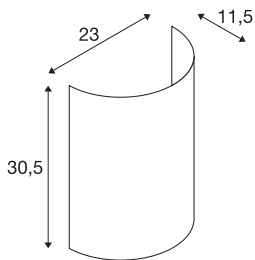

## FENDA halve kap

zwart/koper

FENDA lampenkap in moderne kleuren voor de FENDA Basis wandlamp 1001272

### TECHNISCHE SPECIFICATIES

Art.nr.:	1001274
Breedte	23 cm
Hoogte	30.5 cm
Diepte	11.5 cm
Nettogewicht	0.244 kg
Brutogewicht	0.589 kg
IP-code	IP 20
Montage	Opbouw
Montagebeschrijving	Wand met accessoires
Kleur	koper
BIG WHITE pagina	218