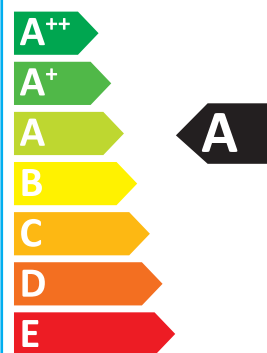

## FLUORESCENT TUBE

05720  
05721  
05722  
05723

Scan me

[www.patronbulbs.com](http://www.patronbulbs.com)

Manufactured in PRC

ENERGY LABEL  
YIJA  
IE IA  
енергия · ενεργεια

PATRON

21.00 kWh/1000h