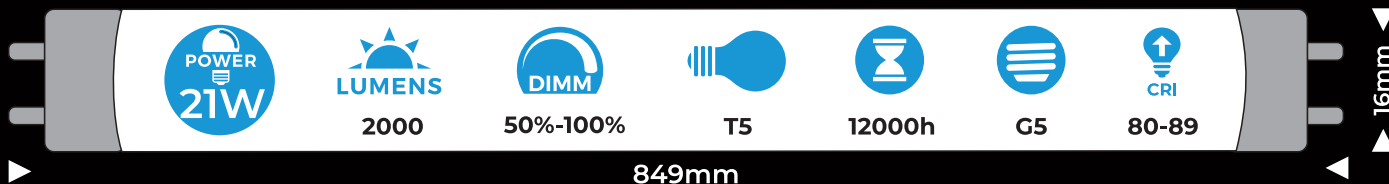

MPN

EAN

COLOR

05720	5941029897309	2700
05721	5941029897316	3000
05722	5941029897323	4000
05723	5941029897330	6500

Strada Alexandru Ghica 148,
Alexandria, Romania

Strada Ștefan cel Mare 2/20,
Strășeni, Moldova

www.patronbulbs.com