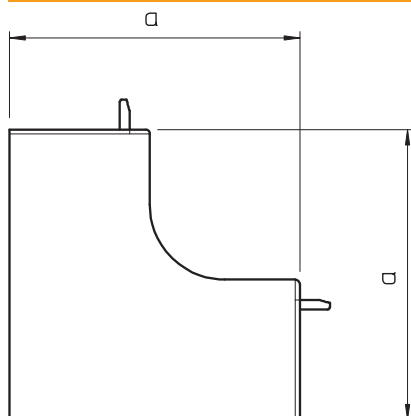

Tehnisko datu lapa

Iekšējā stūra vāks

Art.-Nr. 6182100

Iekšējais stūris WDK kanālu virziena maiņai.

PVC Polivinilhlorīds

Produkta papildu apraksts 1 | Fasondetāļas visbiežāk ir izgatavotas kā pārsega fasondetāļas.

Pamatdati

| | |
|------------------------|--------------------|
| Art.-Nr. | 6182100 |
| Tips | WDK HI30045LGR |
| Apzīmējums 1 | Iekšēja stūra vāks |
| Dimensija | 30x45mm |
| Krāsa | gaiši pelēks |
| RAL numurs | 7035 |
| Materiāls | Polivinilhlorīds |
| Materiāla saīsinājums | PVC |
| Mazākā VK vienība (VG) | 4,00 gab. |
| Svars | 1,30 kg/100 gab. |

Tehnisko datu lapa

lekšējā stūra vāks

Art.-Nr. 6182100

Tehniskie dati

| | |
|-----------------------------------|-------------------------------------|
| Garums | 52,00 mm |
| Platums | 45,00 mm |
| Augstums | 30,00 mm |
| Izmērs H | 45,00 mm |
| Attālums a | 52,00 mm |
| Izpildījums | Apvalka detaļa |
| Stiprinājuma veids | uzstiprināms |
| sarkans; RAL 3000 | 30 x 45 |
| Piemērots funkciju nodrošināšanai | <input type="checkbox"/> |
| Nesatur halogēnus | <input type="checkbox"/> |
| kanāla dziļums | 30,00 mm |
| Aizsargplēve dzeltens; RAL 1021 | <input checked="" type="checkbox"/> |
| Leņķa diapazons | 90,00 - 90,00 ° |