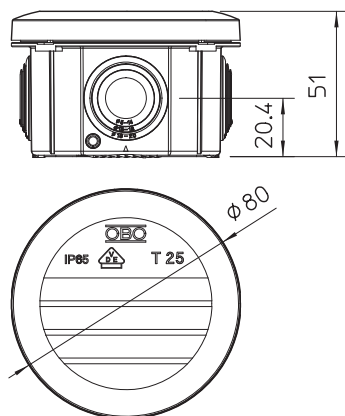

### Pamatdati

Art.-Nr.	2007029
Īpašs	T 25
Apzīmējums 1	Instalācijas kārba
Apzīmējums 2	ar ievādiem
Dimensija	Ø80x51
Krāsa	gaiši pelēks
RAL numurs	7035
Materiāls	Polipropilēns
Materiāla saīsinājums	PP
Mazākā VK vienība (VG)	5,00 gab.
Svars	4,19 kg/100 gab.

### Tehniskie dati

Augstums	51,00 mm
Diametrs	80,00 mm
Atvēruma iekšējais izmērs	Ø63x45 mm
Izmēri	xx51 mm
G x P x A	
Izmēri	Ø80x51 mm
Virknējams	<input checked="" type="checkbox"/>
Atveru skaits	4,00
Atveres veids	Kabelis
Atveres veids	Iespraužama blīve
Korpusa caurvada veids	Pakāpiju membrāna, nogriežama
Izpildījums	Standarts
Nominālais izolācijas spriegums Ui	500,00 V
Vāks	nav caurspīdīgs
Vāka nostiprināšana	uzliekams un nofiksējams
Atveres	4 x M25
Ievads no aizmugures	<input checked="" type="checkbox"/>
Sprādzien droša konstrukcija	<input type="checkbox"/>
ugunsizturīgs	ugunsizturīga atb. VDE 0471/DIN 695, daļai 2-1, pārbaudes temperatūra 650°C
Forma	apaļš
Funkciju nodrošināšana (ETIM)	bez
Sprādzienbīstamai zonai	bez
sprādzienbīstamai zonai, gāze	bez
sprādzienbīstamai zonai, putekli	bez
Stiegrots ar stikla šķiedru	<input type="checkbox"/>
Nesatur halogēnus	<input checked="" type="checkbox"/>
Ekranizēts	<input type="checkbox"/>
Ar vāku	ar fiksējamu vāku
Ar vāku	<input checked="" type="checkbox"/>
Montāžas veids	Montāža pie sienas/griestiem
Montāžas veids	Montāža pie sienas/griestiem
Nominālais diametrs	2,50 mm <sup>2</sup>
Nominālais spriegums	500,00 V
Aizsardzības klase	IP65
Aizsardzības klase	IP65
Aizsardzības pakāpes IK kods	IK07
Plombējams	<input type="checkbox"/>
Izmantošanas temperatūras diapazons	-5,00 - 60,00 °C
Causpīdīgs vāks	<input type="checkbox"/>
Noturīgs pret laikapstākļu iedarbību	<input type="checkbox"/>