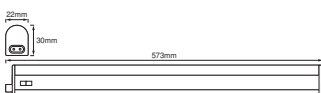

## AFMETINGEN &amp; GEWICHT

Lengte	573,00 mm
Breedte	22,00 mm
Hoogte	30,00 mm
Product gewicht	100,00 g
Kabellengte	1500 mm