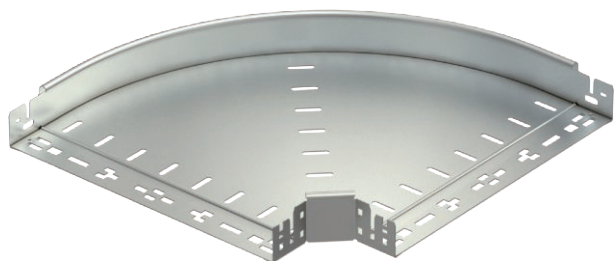

Tehnisko datu lapa

90° līkums Magic 60

Art.-Nr. 6041208

OBO
BETTERMANN

90° līkums ar ātrās savienošanas sistēmu. Visiem kabeļu kanālu tiptiem ar malas augstumu 60 mm.

A4 Nerūsējošais tērauds 1.4571
2B neizolēts, apstrādāts

Pamatdati

Art.-Nr.	6041208
Tips	RBM 90 640 A4
Apzīmējums 1	90° pagrieziens
Apzīmējums 2	ar Magic savienojumu
Dimensija	60x400
Materiāls	Nerūsējošais tērauds, materiāls 1.4571
Materiāla saīsinājums	A4
Virsmas	neizolēts, apstrādāts
Virsmas saīsinājums	2B
Mazākā VK vienība (VG)	1,00 gab.
Svars	274,70 kg/100 gab.

Tehniskie dati

Platums	400,00 mm
Malas augstums	60,00 mm
Izmērs B	400,00 mm
Līkums (leņķis)	90°
Savienotāja izpildījums	ie būvēts savienotājs
Loksnes biezums	1,25 mm
Izmēri	60x400 mm
Piemērots funkciju nodrošināšanai	<input type="checkbox"/>
Grīdā izveidoti caurumi montāzas vajadzībām	<input type="checkbox"/>
NATO perforācijas šablons	<input type="checkbox"/>
Virziena maiņa	horizontāls
Nerūsējošs tērauds, kodināts	<input type="checkbox"/>
Sānu caurumi	<input type="checkbox"/>
Gara laiduma izpildījums	<input type="checkbox"/>