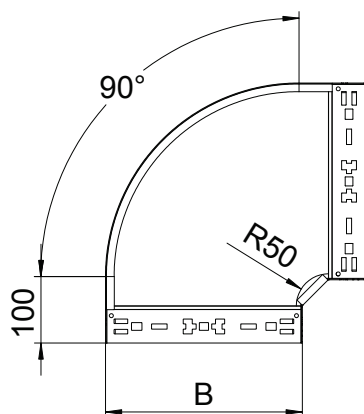

Tehnisko datu lapa

90° līkums Magic 60

Art.-Nr. 6041208

OBO
BETTERMANN

90° līkums ar ātrās savienošanas sistēmu. Visiem kabeļu kanālu tiptiem ar malas augstumu 60 mm.

A4 Nerūsējošais tērauds 1.4571
2B neizolēts, apstrādāts

Pamatdati

Art.-Nr.	6041208
Tips	RBM 90 640 A4
Apzīmējums 1	90° pagrieziens
Apzīmējums 2	ar Magic savienojumu
Dimensija	60x400
Materiāls	Nerūsējošais tērauds, materiāls 1.4571
Materiāla saīsinājums	A4
Virsmas	neizolēts, apstrādāts
Virsmas saīsinājums	2B
Mazākā VK vienība (VG)	1,00 gab.
Svars	274,70 kg/100 gab.

Tehniskie dati

Platums	400,00 mm
Malas augstums	60,00 mm
Izmērs B	400,00 mm
Līkums (leņķis)	90°
Savienotāja izpildījums	ie būvēts savienotājs
Loksnes biezums	1,25 mm
Izmēri	60x400 mm
Piemērots funkciju nodrošināšanai	<input type="checkbox"/>
Grīdā izveidoti caurumi montāzas vajadzībām	<input type="checkbox"/>
NATO perforācijas šablons	<input type="checkbox"/>
Virziena maiņa	horizontāls
Nerūsējošs tērauds, kodināts	<input type="checkbox"/>
Sānu caurumi	<input type="checkbox"/>
Gara laiduma izpildījums	<input type="checkbox"/>