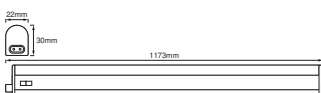

Fotometrische gegevens

| | |
|--|----------------------|
| Lichtstroom | 1600 lm |
| Totale lichtstroom van ingesloten lichtbronnen | 1800 lm |
| Lichtstroom efficiëntie | 110 lm/W |
| Kleurtemperatuur | 3000 K |
| Lichtkleur | Warm White |
| Kleurweergave-index Ra | ≥ 80 |
| Standaardafwijking van kleurproeven | < 6 sdc _m |
| Flikkerwaarde Pst LM | <5 % |
| Fotobiologische veiligheidsgroep EN62778 | RG0 |
| Stralingshoek | 155 ° |

AFMETINGEN & GEWICHT

| | |
|-----------------|------------|
| Lengte | 1173,00 mm |
| Breedte | 22,00 mm |
| Hoogte | 30,00 mm |
| Product gewicht | 200,00 g |
| Kabellengte | 1500 mm |

MATERIALEN & KLEUREN