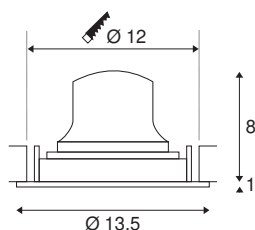

TECHNISCHE SPECIFICATIES

Art.nr.:	1003584
Aantal verschillende lichtopeningen	1
Secundaire stroom / secundaire spanning	500mA
Hoogte	9 cm
Diameter	13.5 cm
Inbouwdiameter	12 cm
Inbouwdiepte	10 cm
Nettogewicht	0.39 kg
Brutogewicht	0.45 kg
IP-code	IP 20
Veiligheidsklasse	III
Slagvastheidsklasse	IK02
Slagvastheid	0,2 Joule
Montage	Inbouw
Montagebeschrijving	Plafond
Wattage	17.55 W
Lumen	1600 lm
Lichtkleurtemperatuur	3000 Kelvin
Stralingshoek	55 °
Kleur	zwart
CRI	90
UGR ≤	22