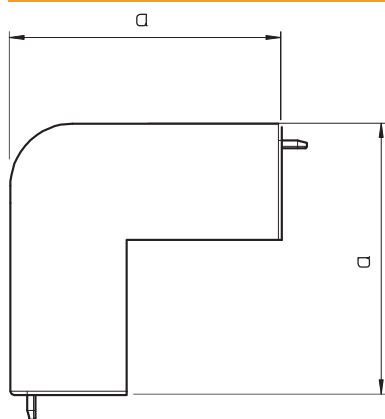

Tehnisko datu lapa

Ārējais stūris, regulējams

Art.-Nr. 6176000

OBO
BETTERMANN

Ārējais stūris WDKH kanāla, kas nesatur halogēnus, virziena maiņai.

PC/ABS Polikarbonāts/Acrylnitril-Butadien-Styrol

Produkta papildu apraksts 1 | Fasondetāļas visbiežāk ir izgatavotas kā pārsega fasondetāļas.

Pamatdati

| | |
|------------------------|--|
| Art.-Nr. | 6176000 |
| Tips | WDKH-A20020LGR |
| Apzīmējums 1 | Ārēja stūra vāks |
| Apzīmējums 2 | halogenbrīvs |
| Dimensija | 20x20mm |
| Krāsa | gaiši pelēks |
| RAL numurs | 7035 |
| Materiāls | Polikarbonāts/akrilnitrils-butadiēns-stirols |
| Materiāla saīsinājums | PC/ABS |
| Mazākā VK vienība (VG) | 4,00 gab. |
| Svars | 0,52 kg/100 gab. |

Tehniskie dati

| | |
|-----------------------------------|-------------------------------------|
| Garums | 39,00 mm |
| Platums | 20,00 mm |
| Augstums | 17,50 mm |
| Attālums a | 38,50 mm |
| Izpildījums | Apvalka detaļa |
| Stiprinājuma veids | uzstiprināms |
| Piemērots funkciju nodrošināšanai | <input type="checkbox"/> |
| Nesatur halogēnus | <input type="checkbox"/> |
| kanāla dziļums | 20,00 mm |
| Aizsargplēve | <input type="checkbox"/> |
| dzeltens; RAL 1021 | <input checked="" type="checkbox"/> |
| Leņķa diapazons | 90,00 - 90,00 ° |