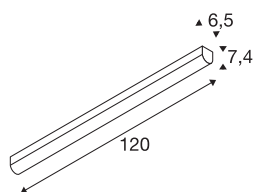

## BENA

plafondarmatuur, led, 3000K, wit, L/B/H 120/6,5/7,4 cm

De BENA LED 120-wand- en plafondarmatuur is een professionele armatuur voor opbouwmontage. Binnen het witte frame bevindt zich een led van 28 watt die zorgt voor de benodigde lichtsterkte. Door het functionele licht is de armatuur perfect geschikt voor moderne interieurs. Gekozen kan worden uit koud- of warmwit licht. Dankzij de ingebouwde led driver is de BENA LED 120 wand- en plafondarmatuur klaar voor rechtstreekse aansluiting op 230 V netspanning.

## TECHNISCHE SPECIFICATIES

Art.nr.:	631337
Primaire nominale spanning	220-240V ~50/60Hz mA/V
Secundaire stroom / secundaire spanning	700mA
Lengte	120 cm
Breedte	6.5 cm
Hoogte	7.4 cm
Nettogewicht	1.898 kg
Brutogewicht	2.154 kg
Veiligheidsklasse	I
Montage	Opbouw
Montagebeschrijving	Plafond,Wand
Wattage	28 W
Lumen	3800 lm
Lichtkleurtemperatuur	3000 Kelvin
Stralingshoek	120 °
Kleur	wit
CRI	80
LXXBXX gegevens	L70B50
Levensduur	50000 h
minimale omgevingstemperatuur	-20 °C
maximale omgevingstemperatuur	40 °C
BIG WHITE pagina	339